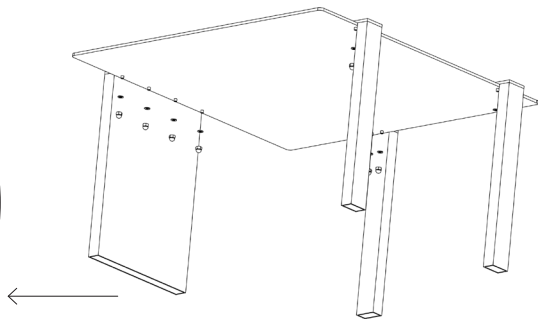

# Assembly instructions | הוראות הרכבה

רגלית למניעת החלקה  
Anti-slip foot

אום כיפה M5  
DIN-1587 M5

דיסקית M5  
Flat Washer M5 DIN-125  
(Galvanized)

AM-RHT-i-1

01

02

03