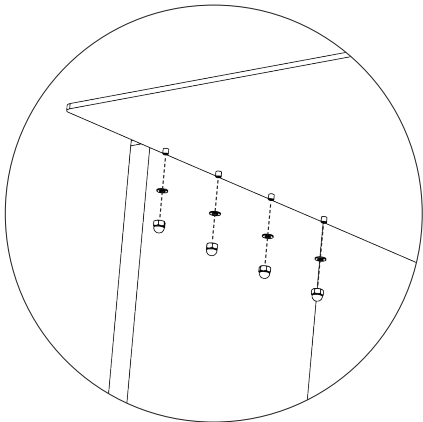

# Assembly instructions | הוראות הרכבה

רגלית למניעת החלקה  
Anti-slip foot

אום כיפה M5  
DIN-1587 M5

דיסקית M5  
Flat Washer M5 DIN-125  
(Galvanized)

AM-RHT-i-1

01

02

03