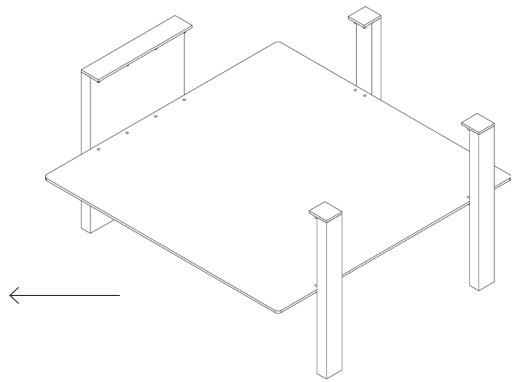

# Assembly instructions | הוראות הרכבה

רגלית למניעת החלקה  
Anti-slip foot

אום כיפה M5  
DIN-1587 M5

דיסקית M5  
Flat Washer M5 DIN-125  
(Galvanized)

AM-RHT-i-1

01

02

03