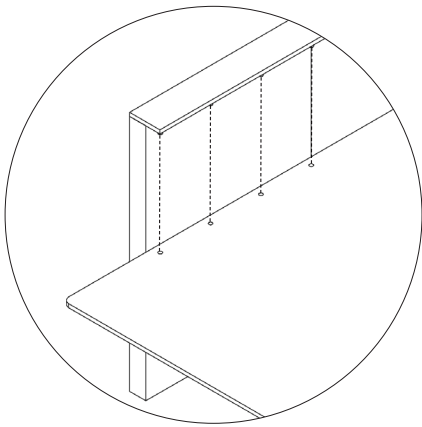

# Assembly instructions | הוראות הרכבה

רגלית למניעת החלקה  
Anti-slip foot

אום כיפה M5  
DIN-1587 M5

דיסקית M5  
Flat Washer M5 DIN-125  
(Galvanized)

AM-RHT-i-1

01

02

03