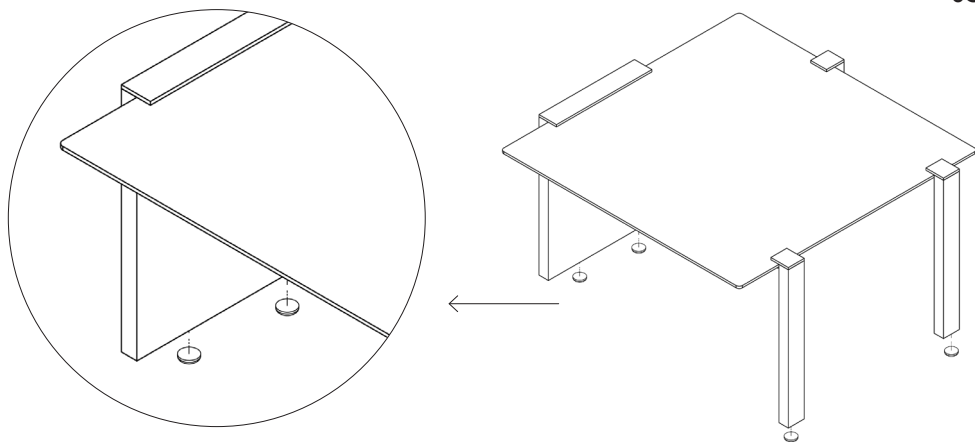

# Assembly instructions | הוראות הרכבה

רגלית למניעת החלקה  
Anti-slip foot

אום כיפה M5  
DIN-1587 M5

דיסקית M5  
Flat Washer M5 DIN-125  
(Galvanized)

AM-RHT-i-1

01

02

03