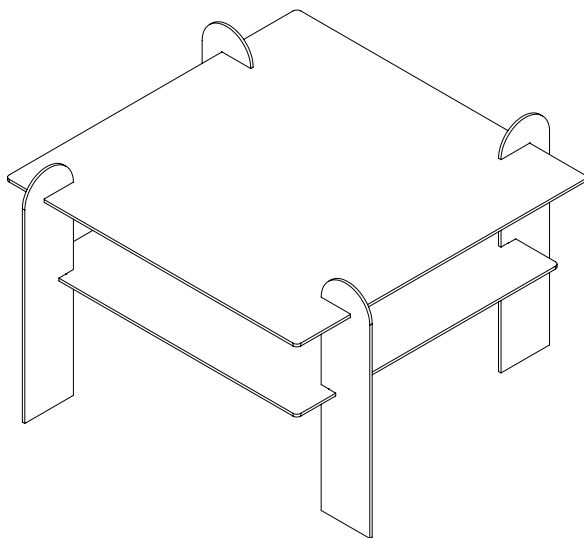

Assembly instructions | הוראות הרכבה

אום כיפה M5
DIN-1587 M5

דיסקית M5
Flat Washer M5 DIN-125
(Galvanized)

AM-RHT-H-1

01

02

* הוראות ההרכבה אינן מתייחסות למידות אישיות, במידה והזמנתם מידה אישית, המשך בתהליך עד לחיבור כל החלקים.