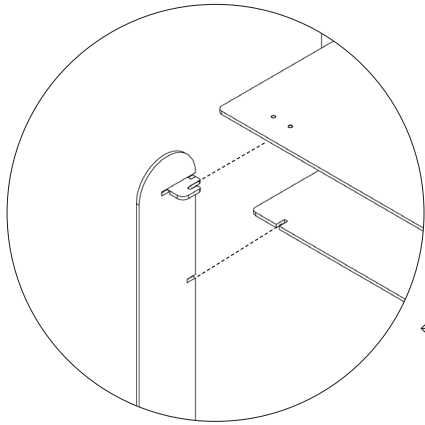

Assembly instructions | הוראות הרכבה

אום כיפה M5
DIN-1587 M5

דיסקית M5
Flat Washer M5 DIN-125
(Galvanized)

AM-RHT-H-1

01

02

* הוראות ההרכבה אינן מתייחסות למידות אישיות, במידה והזמנתם מידה אישית, המשך בתהליך עד לחיבור כל החלקים.

* The assembly instructions do not refer to personal sizes, if you ordered a personal size, continue the process until all the parts are connected.