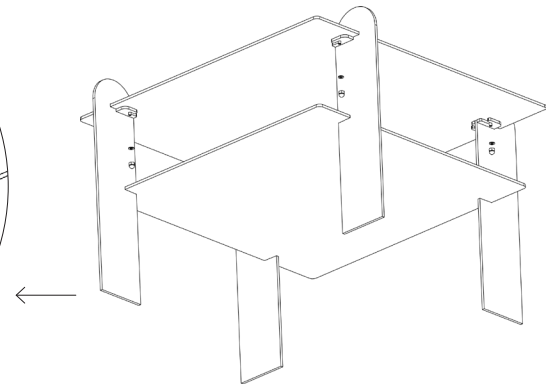

Assembly instructions | הוראות הרכבה

אום כיפה M5
DIN-1587 M5

דיסקית M5
Flat Washer M5 DIN-125
(Galvanized)

AM-RHT-H-1

01

02

* הוראות ההרכבה אינן מתייחסות למידות אישיות, במידה והזמנתם מידה אישית, המשך בתהליך עד לחיבור כל החלקים.