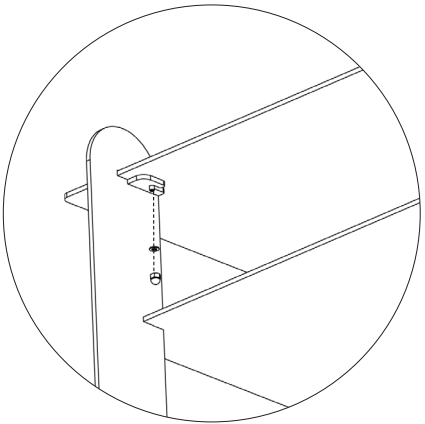

Assembly instructions | הוראות הרכבה

אום כיפה M5
DIN-1587 M5

דיסקית M5
Flat Washer M5 DIN-125
(Galvanized)

AM-RHT-H-1

01

02

* הוראות ההרכבה אינן מתייחסות למידות אישיות, במידה והזמנתם מידה אישית, המשך בתהליך עד לחיבור כל החלקים.