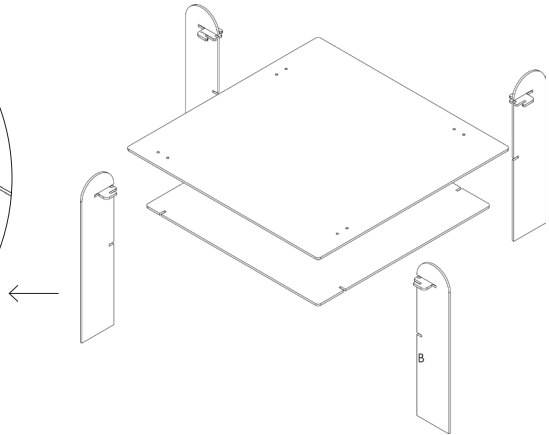

Assembly instructions | הוראות הרכבה

אום כיפה M5
DIN-1587 M5

דיסקית M5
Flat Washer M5 DIN-125
(Galvanized)

AM-RHT-H-1

01

02

* הוראות ההרכבה אינן מתייחסות למידות אישיות, במידה והזמנתם מידה אישית, המשך בתהליך עד לחיבור כל החלקים.

* The assembly instructions do not refer to personal sizes, if you ordered a personal size, continue the process until all the parts are connected.