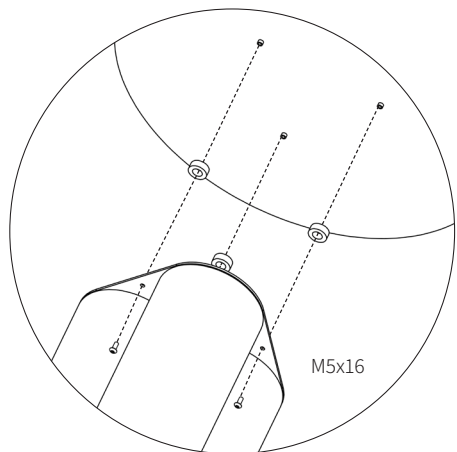

Assembly instructions | הוראות הרכבה

בורג אלן - M6x16 - ראש כפתור
Button Head Socket Cup M6x16 DIN 7380

ספייסר
Spicer

בורג אלן - M5x12 - ראש כפתור
Button Head Socket Cup M5x12 DIN-7380

רגלית למניעת החלקה
Anti-slip foot

בורג אלן - M5x10 - ראש קוני
Socket Head Screw M5x10 DIN-7991

AM-RHT-F-1 | AM-RHT-F-2 | AM-RHT-F-3

03

04

05