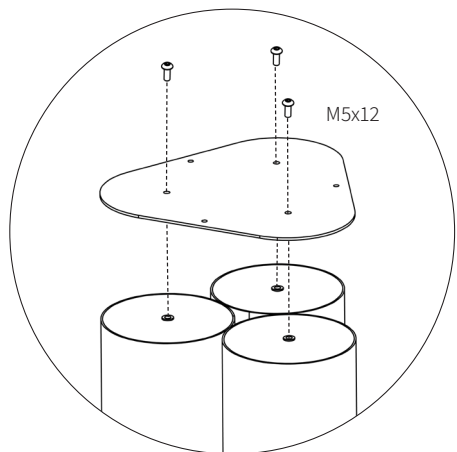

Assembly instructions | הוראות הרכבה

בורג אלן - M6x16 - ראש כפתור
Button Head Socket Cup M6x16 DIN 7380

ספייסר
Spicer

בורג אלן - M5x12 - ראש כפתור
Button Head Socket Cup M5x12 DIN-7380

רגלית למניעת החלקה
Anti-slip foot

בורג אלן - M5x10 - ראש קוני
Socket Head Screw M5x10 DIN-7991

AM-RHT-F-1 | AM-RHT-F-2 | AM-RHT-F-3

03

04

05