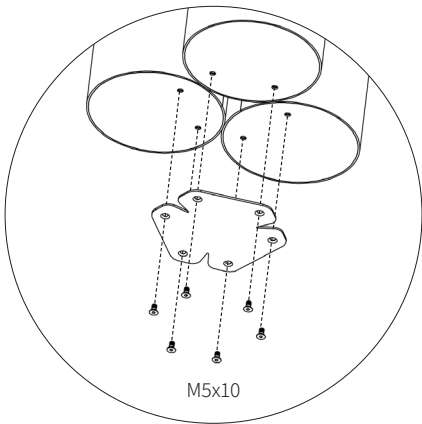

Assembly instructions | הוראות הרכבה

בורג אלן - M6x16 - ראש כפתור
Button Head Socket Cup M6x16 DIN 7380

ספייסר
Spicer

בורג אלן - M5x12 - ראש כפתור
Button Head Socket Cup M5x12 DIN-7380

רגלית למניעת החלקה
Anti-slip foot

בורג אלן - M5x10 - ראש קוני
Socket Head Screw M5x10 DIN-7991

AM-RHT-F-1 | AM-RHT-F-2 | AM-RHT-F-3

03

04

05