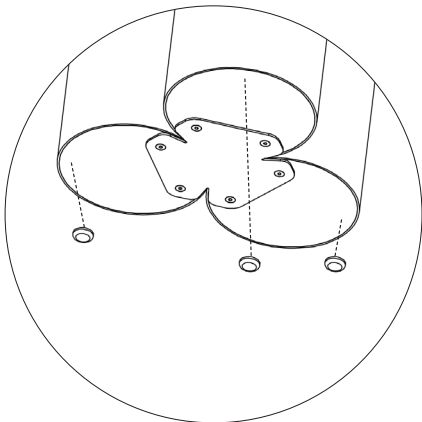

Assembly instructions | הוראות הרכבה

בורג אלן - M6x16 - ראש כפתור
Button Head Socket Cup M6x16 DIN 7380

ספייסר
Spicer

בורג אלן - M5x12 - ראש כפתור
Button Head Socket Cup M5x12 DIN-7380

רגלית למניעת החלקה
Anti-slip foot

בורג אלן - M5x10 - ראש קוני
Socket Head Screw M5x10 DIN-7991

AM-RHT-F-1 | AM-RHT-F-2 | AM-RHT-F-3

03

04

05