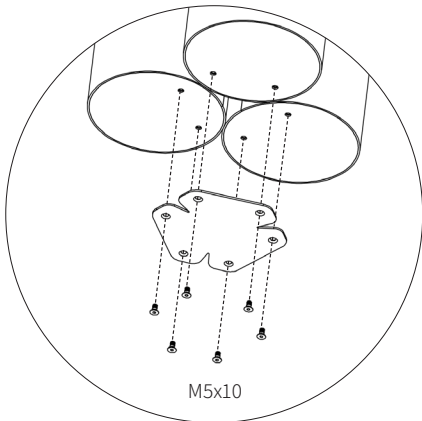

Assembly instructions | הוראות הרכבה

- מ6x30 - בורג אלן - ראש קוני
Socket Head Screw
M6x30 DIN-7991

ספייסר זכוכית
Glass

סיליקון מקשר
Silicone binder

ספייסר
Spacer

רגלית למניעת החלקה
Anti-slip foot

- מ5x10 - בורג אלן - ראש קוני
Socket Head Screw
M5x10 DIN-7991

AM-RHT-E-1 | AM-RHT-E-2 | AM-RHT-E-3

01

02

03

04