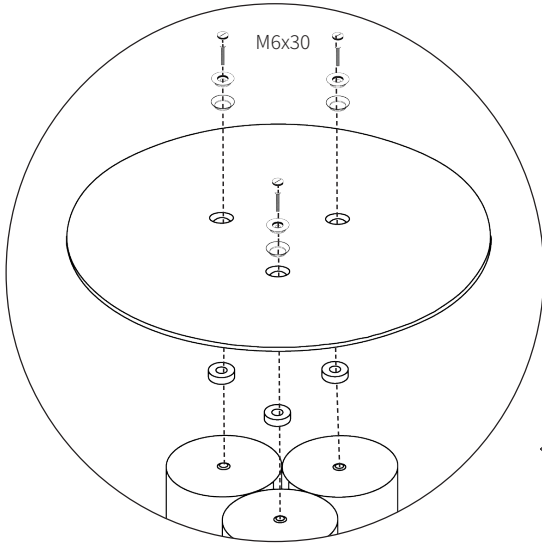

Assembly instructions | הוראות הרכבה

- מ6x30 - בורג אלן - ראש קוני
Socket Head Screw
M6x30 DIN-7991

ספייסר זכוכית
Glass

סיליקון מקשר
Silicone binder

ספייסר
Spacer

רגלית למניעת החלקה
Anti-slip foot

- מ5x10 - בורג אלן - ראש קוני
Socket Head Screw
M5x10 DIN-7991

AM-RHT-E-1 | AM-RHT-E-2 | AM-RHT-E-3

01

02

03

04