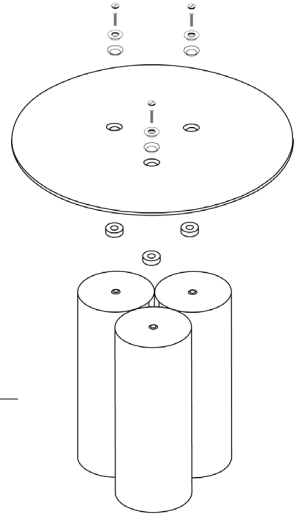

Assembly instructions | הוראות הרכבה

- מ6x30 - בורג אלן - ראש קוני
Socket Head Screw
M6x30 DIN-7991

ספייסר זכוכית
Glass

סיליקון מקשר
Silicone binder

ספייסר
Spacer

רגלית למניעת החלקה
Anti-slip foot

- מ5x10 - בורג אלן - ראש קוני
Socket Head Screw
M5x10 DIN-7991

AM-RHT-E-1 | AM-RHT-E-2 | AM-RHT-E-3

01

02

03

04