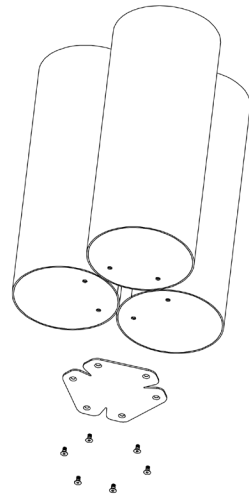

Assembly instructions | הוראות הרכבה

- מ6x30 - בורג אלן - ראש קוני
Socket Head Screw
M6x30 DIN-7991

ספייסר זכוכית
Glass

סיליקון מקשר
Silicone binder

ספייסר
Spacer

רגלית למניעת החלקה
Anti-slip foot

- מ5x10 - בורג אלן - ראש קוני
Socket Head Screw
M5x10 DIN-7991

AM-RHT-E-1 | AM-RHT-E-2 | AM-RHT-E-3

01

02

03

04