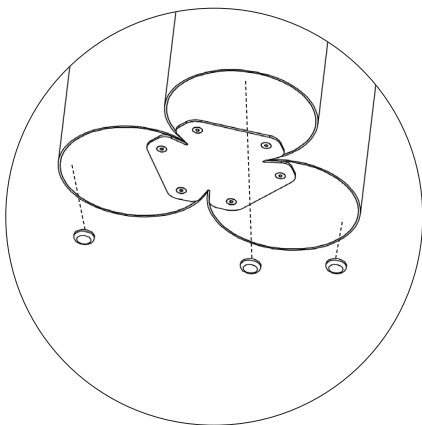

Assembly instructions | הוראות הרכבה

- מ6x30 - בורג אלן - ראש קוני
Socket Head Screw
M6x30 DIN-7991

ספייסר זכוכית
Glass

סיליקון מקשר
Silicone binder

ספייסר
Spacer

רגלית למניעת החלקה
Anti-slip foot

- מ5x10 - בורג אלן - ראש קוני
Socket Head Screw
M5x10 DIN-7991

AM-RHT-E-1 | AM-RHT-E-2 | AM-RHT-E-3

01

02

03

04