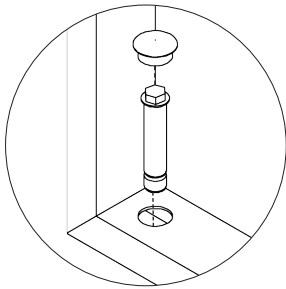

Assembly instructions | הוראות הרכבה

פקק פלסטיק קוטר 25 מ"מ
25 mm diameter plastic

עוגן ג'מבו 1/2
Jumbo anchor 1/2

AM-MLB-B

01

02

03