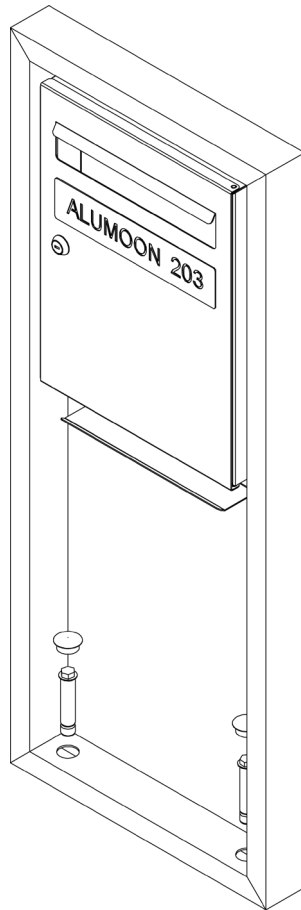

Assembly instructions | הוראות הרכבה

פקק פלסטיק קוטר 25 מ"מ
25 mm diameter plastic

עוגן ג'מבו 1/2
Jumbo anchor 1/2

AM-MLB-B

01

02

03