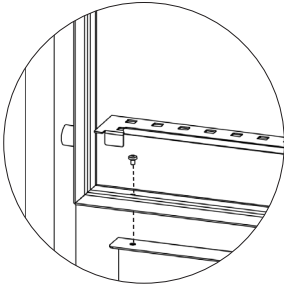

Assembly instructions | הוראות הרכבה

פקק פלסטיק קוטר 25 מ"מ
25 mm diameter plastic

עוגן ג'מבו 1/2
Jumbo anchor 1/2

AM-MLB-B

01

02

03