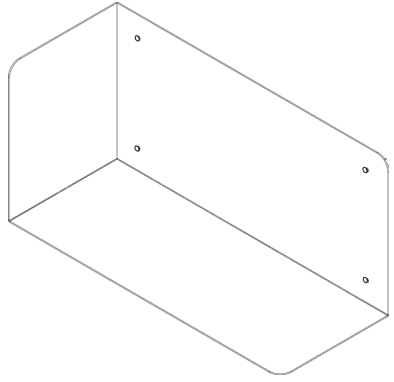

---

* הוראות ההרכבה אינן מתייחסות למידות אישיות, במידה והזמנתם מידה אישית, המשך בתהליך עד לחיבור כל החורים לקיר.

* The assembly instructions do not refer to personal sizes, if you ordered a personal size, continue the process until all the holes are connected to the wall.