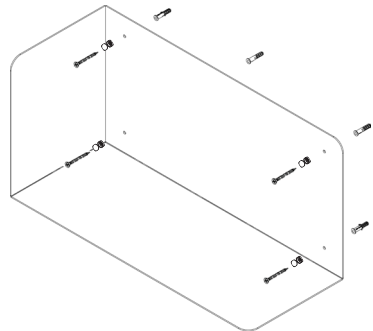

Assembly instructions | הוראות הרכבה

כיסויי בורג מפלסטיק
Plastic Hinged Screw
Covers

דיבל בטון
Concrete dowel

דיבל גבס
Gypsum dowel

בורג פיליפס עם ראש הפוך 3.5X45
Countersunk Head Phillips
Screw 3.5X45

AM-MDF-G-1 | AM-MDF-G-2 | AM-MDF-G-3

01

02

* הוראות ההרכבה אינן מתייחסות למידות אישיות, במידה והזמנתם מידה אישית, המשך בתהליך עד לחיבור כל החורים לקיר.

* The assembly instructions do not refer to personal sizes, if you ordered a personal size, continue the process until all the holes are connected to the wall.