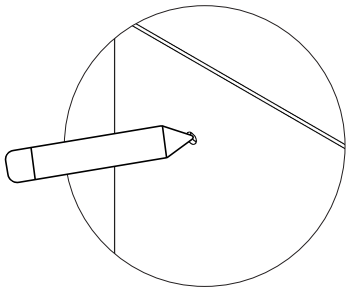

Assembly instructions | הוראות הרכבה

כיסויי בורג מפלסטיק
Plastic Hinged Screw
Covers

דיבל בטון
Concrete dowel

דיבל גבס
Gypsum dowel

בורג פיליפס עם ראש הפוך 3.5X45
Countersunk Head Phillips
Screw 3.5X45

AM-MDF-G-1 | AM-MDF-G-2 | AM-MDF-G-3

01

02

* הוראות ההרכבה אינן מתייחסות למידות אישיות, במידה והזמנתם מידה אישית, המשך בתהליך עד לחיבור כל החורים לקיר.

* The assembly instructions do not refer to personal sizes, if you ordered a personal size, continue the process until all the holes are connected to the wall.