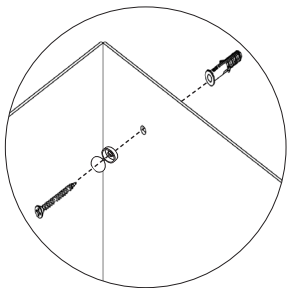

Assembly instructions | הוראות הרכבה

כיסויי בורג מפלסטיק
Plastic Hinged Screw
Covers

דיבל בטון
Concrete dowel

דיבל גבס
Gypsum dowel

בורג פיליפס עם ראש הפוך 3.5X45
Countersunk Head Phillips
Screw 3.5X45

AM-MDF-G-1 | AM-MDF-G-2 | AM-MDF-G-3

01

02

* הוראות ההרכבה אינן מתייחסות למידות אישיות, במידה והזמנתם מידה אישית, המשך בתהליך עד לחיבור כל החורים לקיר.

* The assembly instructions do not refer to personal sizes, if you ordered a personal size, continue the process until all the holes are connected to the wall.