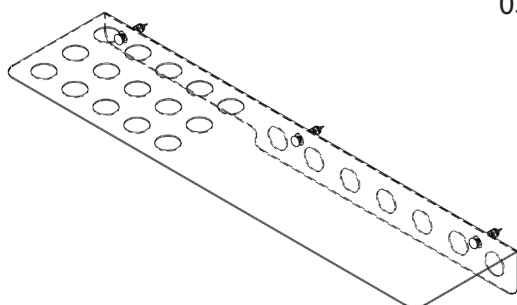

# Assembly instructions | הוראות הרכבה

כיסויי בורג מפלסטיק  
Plastic Hinged Screw  
Covers

דיבל בטון  
Concrete dowel

דיבל גבס  
Gypsum dowel

בורג פיליפס עם ראש הפוך 3.5X45  
Countersunk Head Phillips  
Screw 3.5X45

AM-MDF-F-1 | AM-MDF-F-2

01

02

03

01

02

03

\* הוראות ההרכבה אינן מתייחסות למידות אישיות, במידה והזמנתם מידה אישית, המשך בתהליך עד לחיבור כל החורים לקיר.