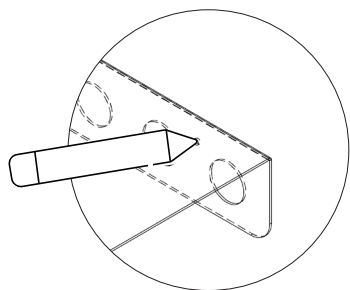

# Assembly instructions | הוראות הרכבה

כיסויי בורג מפלסטיק  
Plastic Hinged Screw  
Covers

דיבל בטון  
Concrete dowel

דיבל גבס  
Gypsum dowel

בורג פיליפס עם ראש הפוך 3.5X45  
Countersunk Head Phillips  
Screw 3.5X45

AM-MDF-F-1 | AM-MDF-F-2

01

02

03

01

02

03

\* הוראות ההרכבה אינן מתייחסות למידות אישיות, במידה והזמנתם מידה אישית, המשך בתהליך עד לחיבור כל החורים לקיר.