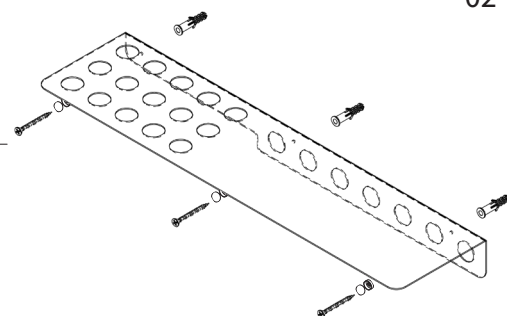

# Assembly instructions | הוראות הרכבה

כיסויי בורג מפלסטיק  
Plastic Hinged Screw  
Covers

דיבל בטון  
Concrete dowel

דיבל גבס  
Gypsum dowel

בורג פיליפס עם ראש הפוך 3.5X45  
Countersunk Head Phillips  
Screw 3.5X45

AM-MDF-F-1 | AM-MDF-F-2

01

02

03

01

02

03

\* הוראות ההרכבה אינן מתייחסות למידות אישיות, במידה והזמנתם מידה אישית, המשך בתהליך עד לחיבור כל החורים לקיר.

\* The assembly instructions do not refer to personal sizes, if you ordered a personal size, continue the process until all the holes are connected to the wall.