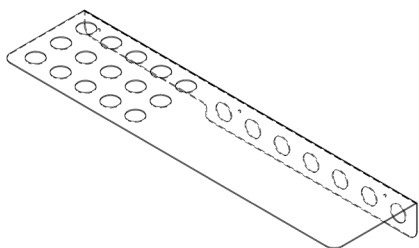

# Assembly instructions | הוראות הרכבה

כיסויי בורג מפלסטיק  
Plastic Hinged Screw  
Covers

דיבל בטון  
Concrete dowel

דיבל גבס  
Gypsum dowel

בורג פיליפס עם ראש הפוך 3.5X45  
Countersunk Head Phillips  
Screw 3.5X45

AM-MDF-F-1 | AM-MDF-F-2

01

02

03

01

02

03

\* הוראות ההרכבה אינן מתייחסות למידות אישיות, במידה והזמנתם מידה אישית, המשך בתהליך עד לחיבור כל החורים לקיר.