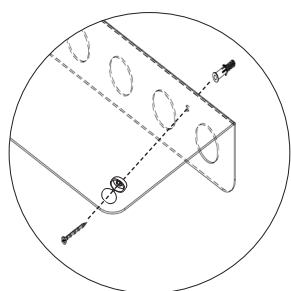

# Assembly instructions | הוראות הרכבה

כיסויי בורג מפלסטיק  
Plastic Hinged Screw  
Covers

דיבל בטון  
Concrete dowel

דיבל גבס  
Gypsum dowel

בורג פיליפס עם ראש הפוך 3.5X45  
Countersunk Head Phillips  
Screw 3.5X45

AM-MDF-F-1 | AM-MDF-F-2

01

02

03

01

02

03

\* הוראות ההרכבה אינן מתייחסות למידות אישיות, במידה והזמנתם מידה אישית, המשך בתהליך עד לחיבור כל החורים לקיר.

\* The assembly instructions do not refer to personal sizes, if you ordered a personal size, continue the process until all the holes are connected to the wall.