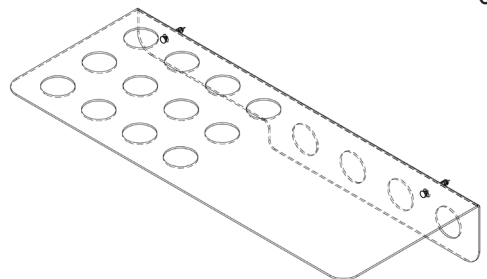

# Assembly instructions | הוראות הרכבה

כיסויי בורג מפלסטיק  
Plastic Hinged Screw  
Covers

דיבל בטון  
Concrete dowel

דיבל גבס  
Gypsum dowel

בורג פיליפס עם ראש הפוך 3.5X45  
Countersunk Head Phillips  
Screw 3.5X45

AM-MDF-F-1 | AM-MDF-F-2

01

02

03

01

02

03

\* הוראות ההרכבה אינן מתייחסות למידות אישיות, במידה והזמנתם מידה אישית, המשך בתהליך עד לחיבור כל החורים לקיר.