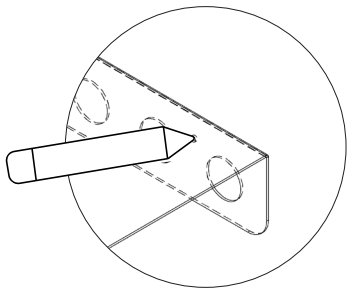

# Assembly instructions | הוראות הרכבה

כיסויי בורג מפלסטיק  
Plastic Hinged Screw  
Covers

דיבל בטון  
Concrete dowel

דיבל גבס  
Gypsum dowel

בורג פיליפס עם ראש הפוך 3.5X45  
Countersunk Head Phillips  
Screw 3.5X45

AM-MDF-F-1 | AM-MDF-F-2

01

02

03

01

02

03

\* הוראות ההרכבה אינן מתייחסות למידות אישיות, במידה והזמנתם מידה אישית, המשך בתהליך עד לחיבור כל החורים לקיר.