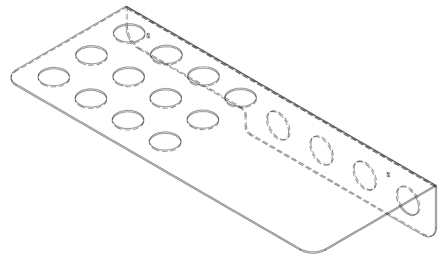

# Assembly instructions | הוראות הרכבה

כיסויי בורג מפלסטיק  
Plastic Hinged Screw  
Covers

דיבל בטון  
Concrete dowel

דיבל גבס  
Gypsum dowel

בורג פיליפס עם ראש הפוך 3.5X45  
Countersunk Head Phillips  
Screw 3.5X45

AM-MDF-F-1 | AM-MDF-F-2

01

02

03

01

02

03

\* הוראות ההרכבה אינן מתייחסות למידות אישיות, במידה והזמנתם מידה אישית, המשך בתהליך עד לחיבור כל החורים לקיר.