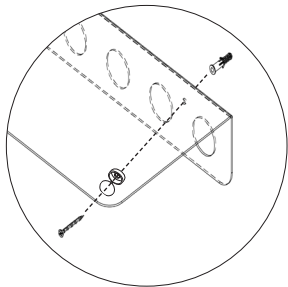

# Assembly instructions | הוראות הרכבה

כיסויי בורג מפלסטיק  
Plastic Hinged Screw  
Covers

דיבל בטון  
Concrete dowel

דיבל גבס  
Gypsum dowel

בורג פיליפס עם ראש הפוך 3.5X45  
Countersunk Head Phillips  
Screw 3.5X45

AM-MDF-F-1 | AM-MDF-F-2

01

02

03

01

02

03

\* הוראות ההרכבה אינן מתייחסות למידות אישיות, במידה והזמנתם מידה אישית, המשך בתהליך עד לחיבור כל החורים לקיר.