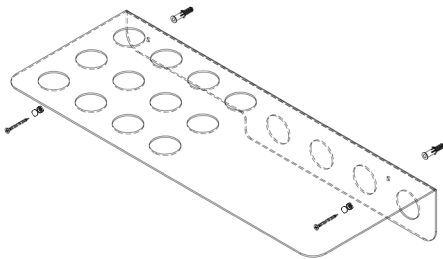

# Assembly instructions | הוראות הרכבה

כיסויי בורג מפלסטיק  
Plastic Hinged Screw  
Covers

דיבל בטון  
Concrete dowel

דיבל גבס  
Gypsum dowel

בורג פיליפס עם ראש הפוך 3.5X45  
Countersunk Head Phillips  
Screw 3.5X45

AM-MDF-F-1 | AM-MDF-F-2

01

02

03

01

02

03

\* הוראות ההרכבה אינן מתייחסות למידות אישיות, במידה והזמנתם מידה אישית, המשך בתהליך עד לחיבור כל החורים לקיר.