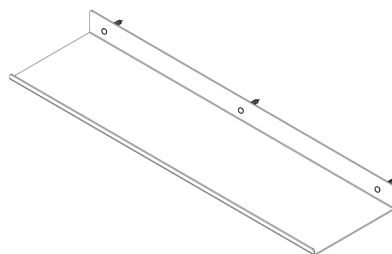

Assembly instructions | הוראות הרכבה

כיסויי בורג מפלסטיק
Plastic Hinged Screw
Covers

דיבל בטון
Concrete dowel

דיבל גבס
Gypsum dowel

בורג פיליפס עם ראש הפוך 3.5X45
Countersunk Head Phillips
Screw 3.5X45

AM-MDF-B-1

01

02

03

01

02

03

* הוראות ההרכבה אינן מתייחסות למידות אישיות, במידה והזמנתם מידה אישית, המשך בתהליך עד לחיבור כל החורים לקיר.

* The assembly instructions do not refer to personal sizes, if you ordered a personal size, continue the process until all the holes are connected to the wall.