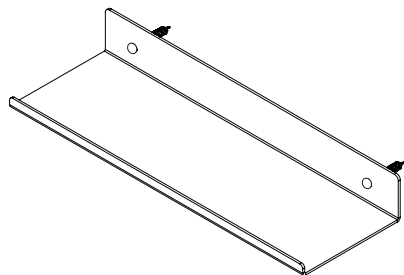

Assembly instructions | הוראות הרכבה

כיסויי בורג מפלסטיק
Plastic Hinged Screw
Covers

דיבל בטון
Concrete dowel

דיבל גבס
Gypsum dowel

בורג פיליפס עם ראש הפוך 3.5X45
Countersunk Head Phillips
Screw 3.5X45

AM-MDF-B-1

01

02

03

01

02

03

* הוראות ההרכבה אינן מתייחסות למידות אישיות, במידה והזמנתם מידה אישית, המשך בתהליך עד לחיבור כל החורים לקיר.

* The assembly instructions do not refer to personal sizes, if you ordered a personal size, continue the process until all the holes are connected to the wall.