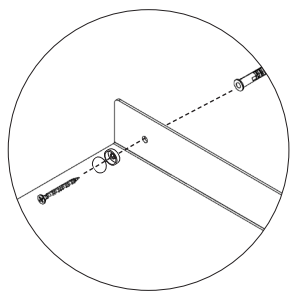

Assembly instructions | הוראות הרכבה

כיסויי בורג מפלסטיק
Plastic Hinged Screw
Covers

דיבל בטון
Concrete dowel

דיבל גבס
Gypsum dowel

בורג פיליפס עם ראש הפוך 3.5X45
Countersunk Head Phillips
Screw 3.5X45

AM-MDF-B-1

01

02

03

01

02

03

* הוראות ההרכבה אינן מתייחסות למידות אישיות, במידה והזמנתם מידה אישית, המשך בתהליך עד לחיבור כל החורים לקיר.

* The assembly instructions do not refer to personal sizes, if you ordered a personal size, continue the process until all the holes are connected to the wall.