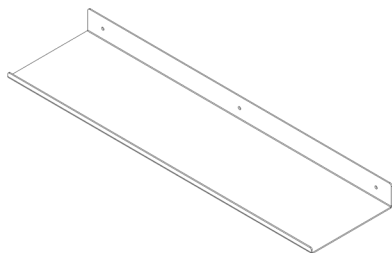

Assembly instructions | הוראות הרכבה

כיסויי בורג מפלסטיק
Plastic Hinged Screw
Covers

דיבל בטון
Concrete dowel

דיבל גבס
Gypsum dowel

בורג פיליפס עם ראש הפוך 3.5X45
Countersunk Head Phillips
Screw 3.5X45

AM-MDF-B-1

01

02

03

01

02

03

* הוראות ההרכבה אינן מתייחסות למידות אישיות, במידה והזמנתם מידה אישית, המשך בתהליך עד לחיבור כל החורים לקיר.

* The assembly instructions do not refer to personal sizes, if you ordered a personal size, continue the process until all the holes are connected to the wall.