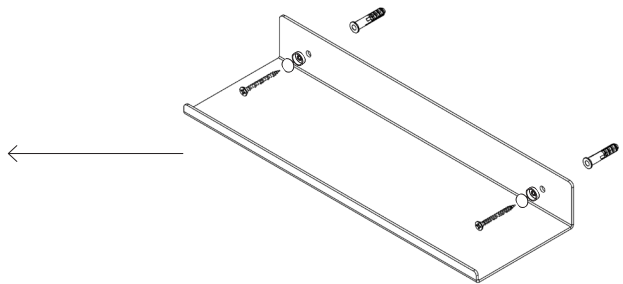

Assembly instructions | הוראות הרכבה

כיסויי בורג מפלסטיק
Plastic Hinged Screw
Covers

דיבל בטון
Concrete dowel

דיבל גבס
Gypsum dowel

בורג פיליפס עם ראש הפוך 3.5X45
Countersunk Head Phillips
Screw 3.5X45

AM-MDF-B-1

01

02

03

01

02

03

* הוראות ההרכבה אינן מתייחסות למידות אישיות, במידה והזמנתם מידה אישית, המשך בתהליך עד לחיבור כל החורים לקיר.

* The assembly instructions do not refer to personal sizes, if you ordered a personal size, continue the process until all the holes are connected to the wall.