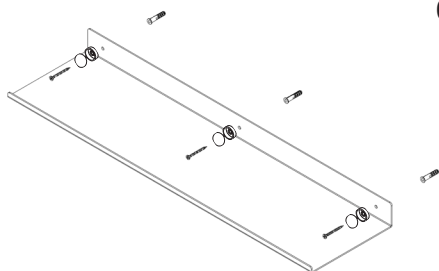

Assembly instructions | הוראות הרכבה

כיסויי בורג מפלסטיק
Plastic Hinged Screw
Covers

דיבל בטון
Concrete dowel

דיבל גבס
Gypsum dowel

בורג פיליפס עם ראש הפוך 3.5X45
Countersunk Head Phillips
Screw 3.5X45

AM-MDF-B-1

01

02

03

01

02

03

* הוראות ההרכבה אינן מתייחסות למידות אישיות, במידה והזמנתם מידה אישית, המשך בתהליך עד לחיבור כל החורים לקיר.

* The assembly instructions do not refer to personal sizes, if you ordered a personal size, continue the process until all the holes are connected to the wall.