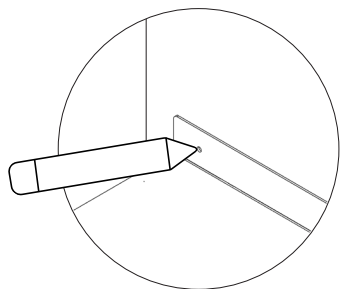

Assembly instructions | הוראות הרכבה

כיסויי בורג מפלסטיק
Plastic Hinged Screw
Covers

דיבל בטון
Concrete dowel

דיבל גבס
Gypsum dowel

בורג פיליפס עם ראש הפוך 3.5X45
Countersunk Head Phillips
Screw 3.5X45

AM-MDF-B-1

01

02

03

01

02

03

* הוראות ההרכבה אינן מתייחסות למידות אישיות, במידה והזמנתם מידה אישית, המשך בתהליך עד לחיבור כל החורים לקיר.

* The assembly instructions do not refer to personal sizes, if you ordered a personal size, continue the process until all the holes are connected to the wall.