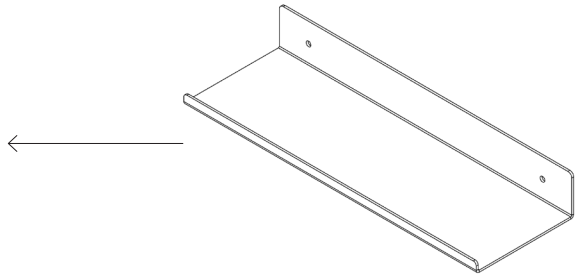

Assembly instructions | הוראות הרכבה

כיסויי בורג מפלסטיק
Plastic Hinged Screw
Covers

דיבל בטון
Concrete dowel

דיבל גבס
Gypsum dowel

בורג פיליפס עם ראש הפוך 3.5X45
Countersunk Head Phillips
Screw 3.5X45

AM-MDF-B-1

01

02

03

01

02

03

* הוראות ההרכבה אינן מתייחסות למידות אישיות, במידה והזמנתם מידה אישית, המשך בתהליך עד לחיבור כל החורים לקיר.

* The assembly instructions do not refer to personal sizes, if you ordered a personal size, continue the process until all the holes are connected to the wall.