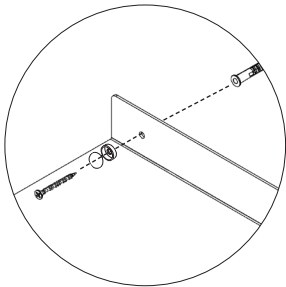

Assembly instructions | הוראות הרכבה

כיסויי בורג מפלסטיק
Plastic Hinged Screw
Covers

דיבל בטון
Concrete dowel

דיבל גבס
Gypsum dowel

בורג פיליפס עם ראש הפוך 3.5X45
Countersunk Head Phillips
Screw 3.5X45

AM-MDF-B-1

01

02

03

01

02

03

* הוראות ההרכבה אינן מתייחסות למידות אישיות, במידה והזמנתם מידה אישית, המשך בתהליך עד לחיבור כל החורים לקיר.

* The assembly instructions do not refer to personal sizes, if you ordered a personal size, continue the process until all the holes are connected to the wall.