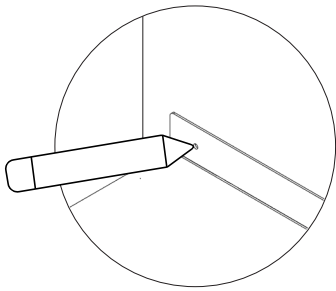

Assembly instructions | הוראות הרכבה

כיסויי בורג מפלסטיק
Plastic Hinged Screw
Covers

דיבל בטון
Concrete dowel

דיבל גבס
Gypsum dowel

בורג פיליפס עם ראש הפוך 3.5X45
Countersunk Head Phillips
Screw 3.5X45

AM-MDF-B-1

01

02

03

01

02

03

* הוראות ההרכבה אינן מתייחסות למידות אישיות, במידה והזמנתם מידה אישית, המשך בתהליך עד לחיבור כל החורים לקיר.

* The assembly instructions do not refer to personal sizes, if you ordered a personal size, continue the process until all the holes are connected to the wall.