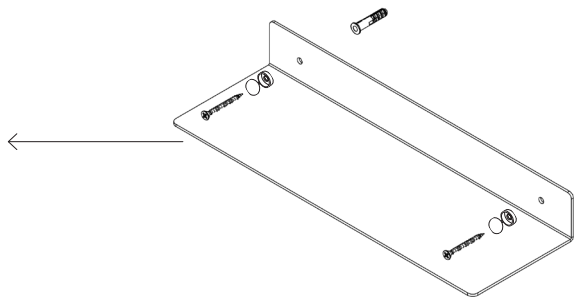

Assembly instructions | הוראות הרכבה

כיסויי בורג מפלסטיק
Plastic Hinged Screw
Covers

דיבל בטון
Concrete dowel

דיבל גבס
Gypsum dowel

בורג פיליפס עם ראש הפוך 3.5X45
Countersunk Head Phillips
Screw 3.5X45

AM-MDF-A-1

01

02

03

01

02

03

* הוראות ההרכבה אינן מתייחסות למידות אישיות, במידה והזמנתם מידה אישית, המשך בתהליך עד לחיבור כל החורים לקיר.

* The assembly instructions do not refer to personal sizes, if you ordered a personal size, continue the process until all the holes are connected to the wall.