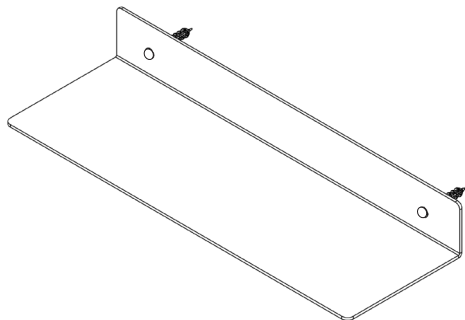

Assembly instructions | הוראות הרכבה

כיסויי בורג מפלסטיק
Plastic Hinged Screw
Covers

דיבל בטון
Concrete dowel

דיבל גבס
Gypsum dowel

בורג פיליפס עם ראש הפוך 3.5X45
Countersunk Head Phillips
Screw 3.5X45

AM-MDF-A-1

01

02

03

01

02

03

* הוראות ההרכבה אינן מתייחסות למידות אישיות, במידה והזמנתם מידה אישית, המשך בתהליך עד לחיבור כל החורים לקיר.

* The assembly instructions do not refer to personal sizes, if you ordered a personal size, continue the process until all the holes are connected to the wall.