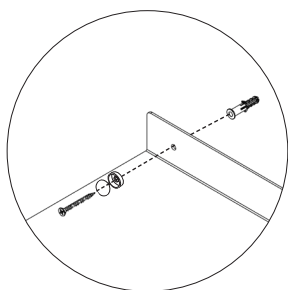

Assembly instructions | הוראות הרכבה

כיסויי בורג מפלסטיק
Plastic Hinged Screw
Covers

דיבל בטון
Concrete dowel

דיבל גבס
Gypsum dowel

בורג פיליפס עם ראש הפוך 3.5X45
Countersunk Head Phillips
Screw 3.5X45

AM-MDF-A-1

01

02

03

01

02

03

* הוראות ההרכבה אינן מתייחסות למידות אישיות, במידה והזמנתם מידה אישית, המשך בתהליך עד לחיבור כל החורים לקיר.

* The assembly instructions do not refer to personal sizes, if you ordered a personal size, continue the process until all the holes are connected to the wall.