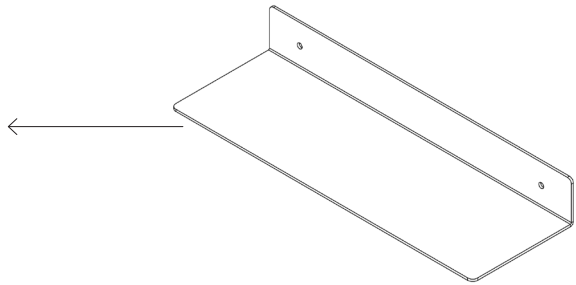

Assembly instructions | הוראות הרכבה

כיסויי בורג מפלסטיק
Plastic Hinged Screw
Covers

דיבל בטון
Concrete dowel

דיבל גבס
Gypsum dowel

בורג פיליפס עם ראש הפוך 3.5X45
Countersunk Head Phillips
Screw 3.5X45

AM-MDF-A-1

01

02

03

01

02

03

* הוראות ההרכבה אינן מתייחסות למידות אישיות, במידה והזמנתם מידה אישית, המשך בתהליך עד לחיבור כל החורים לקיר.

* The assembly instructions do not refer to personal sizes, if you ordered a personal size, continue the process until all the holes are connected to the wall.