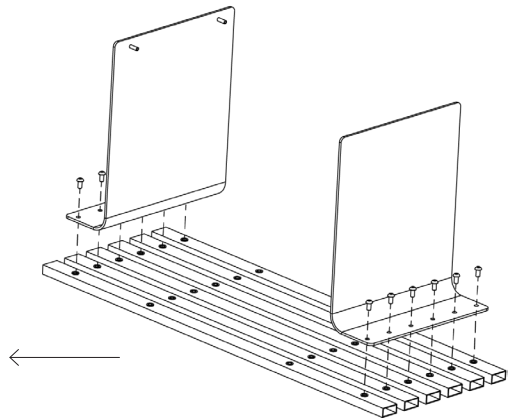

Assembly instructions | הוראות הרכבה

AM-DEN-C-1 | AM-DEN-C-2

01