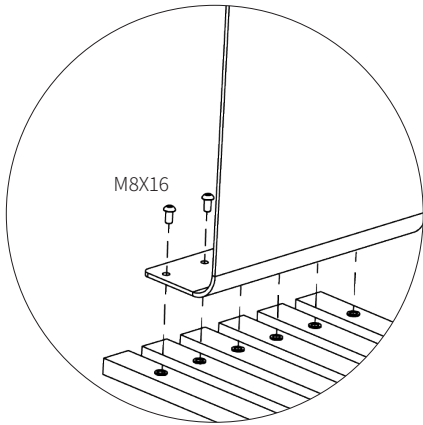

Assembly instructions | הוראות הרכבה

AM-DEN-C-1 | AM-DEN-C-2

01