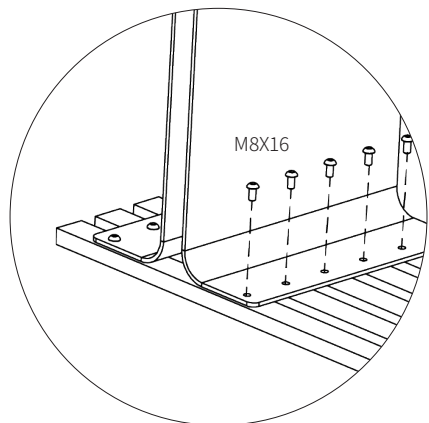

# Assembly instructions | הוראות הרכבה

בורג פיליפס - M4X12 - ראש  
Pan Head Screw  
Phillips M4x12 DIN-  
7985

רגל D38 עם חור הברגה  
Foot D38 with threaded  
hole

רגלית  
Foot

בורג אלן - M5X25 - ראש קוני  
Socket Head Screw  
M5x25 DIN-7991

בורג אלן - M8X16 - ראש  
כפתור  
Button Head Socket  
Cup M8x16 DIN-7380

## AM-DEN-C-1 | AM-DEN-C-2

01

02

\* הוראות ההרכבה אינן מתייחסות למידות אישיות, במידה והזמנתם מידה אישית, המשך בתהליך עד לחיבור כל החלקים.

\* The assembly instructions do not refer to personal sizes, if you ordered a personal size, continue the process until all the parts are connected.