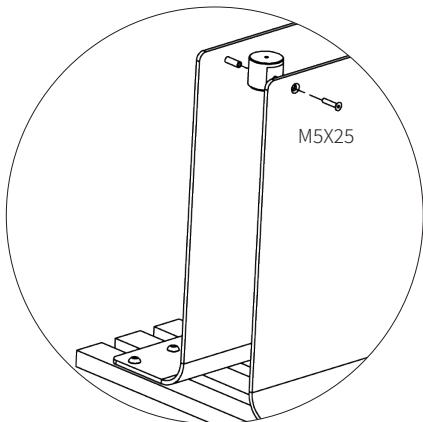

Assembly instructions | הוראות הרכבה

AM-DEN-C-1 | AM-DEN-C-2

01

02