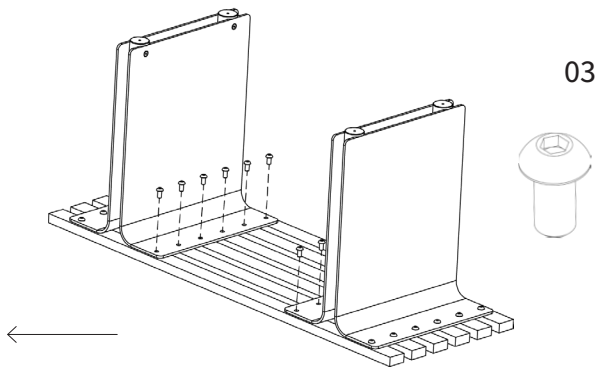

# Assembly instructions | הוראות הרכבה

בורג פיליפס - M4X12 - ראש  
Pan Head Screw  
Phillips M4x12 DIN-  
7985

רגל D38 עם חור הברגה  
Foot D38 with threaded  
hole

רגלית  
Foot

בורג אלן - M5X25 - ראש קוני  
Socket Head Screw  
M5x25 DIN-7991

## AM-DEN-C-1 | AM-DEN-C-2

01

02

\* הוראות ההרכבה אינן מתייחסות למידות אישיות, במידה והזמנתם מידה אישית, המשך בתהליך עד לחיבור כל החלקים.

\* The assembly instructions do not refer to personal sizes, if you ordered a personal size, continue the process until all the parts are connected.