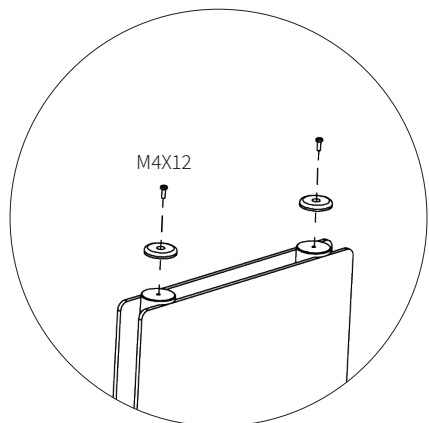

# Assembly instructions | הוראות הרכבה

בורג פיליפס - M4X12 - ראש  
Pan Head Screw  
Phillips M4x12 DIN-  
7985

רגל D38 עם חור הברגה  
Foot D38 with threaded  
hole

רגלית  
Foot

בורג אלן - M5X25 - ראש קוני  
Socket Head Screw  
M5x25 DIN-7991

בורג אלן - M8X16 - ראש  
כפתור  
Button Head Socket  
Cup M8x16 DIN-7380

## AM-DEN-C-1 | AM-DEN-C-2

01

02

\* הוראות ההרכבה אינן מתייחסות למידות אישיות, במידה והזמנתם מידה אישית, המשך בתהליך עד לחיבור כל החלקים.

\* The assembly instructions do not refer to personal sizes, if you ordered a personal size, continue the process until all the parts are connected.