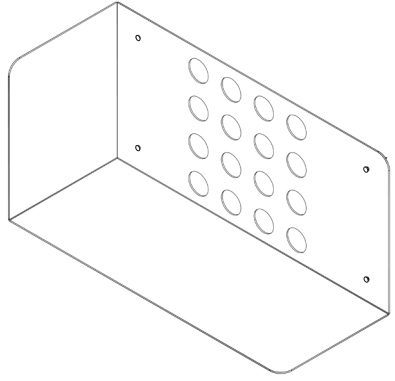

# Assembly instructions | הוראות הרכבה

כיסויי בורג מפלסטיק  
Plastic Hinged Screw  
Covers

דיבל בטון  
Concrete dowel

דיבל גבס  
Gypsum dowel

בורג פיליפס עם ראש הפוך 3.5X45  
Countersunk Head Phillips  
Screw 3.5X45

AM-MDF-G-1 | AM-MDF-G-2 | AM-MDF-G-3

01

02

\* הוראות ההרכבה אינן מתייחסות למידות אישיות, במידה והזמנתם מידה אישית, המשך בתהליך עד לחיבור כל החורים לקיר.

\* The assembly instructions do not refer to personal sizes, if you ordered a personal size, continue the process until all the holes are connected to the wall.