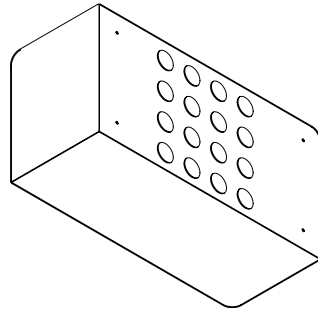

# Assembly instructions | הוראות הרכבה

כיסויי בורג מפלסטיק  
Plastic Hinged Screw  
Covers

דיבל בטון  
Concrete dowel

דיבל גבס  
Gypsum dowel

בורג פיליפס עם ראש הפוך 3.5X45  
Countersunk Head Phillips  
Screw 3.5X45

AM-MDF-G-1 | AM-MDF-G-2 | AM-MDF-G-3

01

02

\* הוראות ההרכבה אינן מתייחסות למידות אישיות, במידה והזמנתם מידה אישית, המשך בתהליך עד לחיבור כל החורים לקיר.

\* The assembly instructions do not refer to personal sizes, if you ordered a personal size, continue the process until all the holes are connected to the wall.