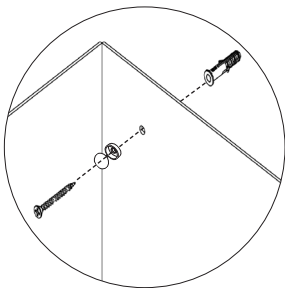

# Assembly instructions | הוראות הרכבה

כיסויי בורג מפלסטיק  
Plastic Hinged Screw  
Covers

דיבל בטון  
Concrete dowel

דיבל גבס  
Gypsum dowel

בורג פיליפס עם ראש הפוך 3.5X45  
Countersunk Head Phillips  
Screw 3.5X45

AM-MDF-G-1 | AM-MDF-G-2 | AM-MDF-G-3

01

02

\* הוראות ההרכבה אינן מתייחסות למידות אישיות, במידה והזמנתם מידה אישית, המשך בתהליך עד לחיבור כל החורים לקיר.

\* The assembly instructions do not refer to personal sizes, if you ordered a personal size, continue the process until all the holes are connected to the wall.