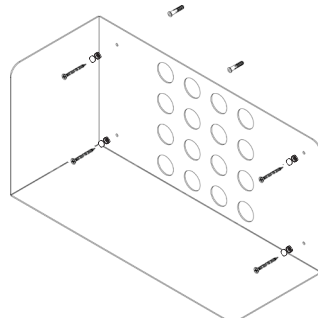

# Assembly instructions | הוראות הרכבה

כיסויי בורג מפלסטיק  
Plastic Hinged Screw  
Covers

דיבל בטון  
Concrete dowel

דיבל גבס  
Gypsum dowel

בורג פיליפס עם ראש הפוך 3.5X45  
Countersunk Head Phillips  
Screw 3.5X45

AM-MDF-G-1 | AM-MDF-G-2 | AM-MDF-G-3

01

02

\* הוראות ההרכבה אינן מתייחסות למידות אישיות, במידה והזמנתם מידה אישית, המשך בתהליך עד לחיבור כל החורים לקיר.

\* The assembly instructions do not refer to personal sizes, if you ordered a personal size, continue the process until all the holes are connected to the wall.