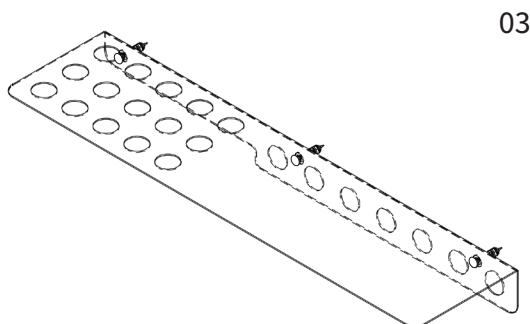

Assembly instructions | הוראות הרכבה

כיסויי בורג מפלסטיק
Plastic Hinged Screw
Covers

דיבל בטון
Concrete dowel

דיבל גבס
Gypsum dowel

בורג פיליפס עם ראש הפוך 3.5X45
Countersunk Head Phillips
Screw 3.5X45

AM-MDF-F-1 | AM-MDF-F-2

01

02

03

* הוראות ההרכבה אינן מתייחסות למידות אישיות, במידה והזמנתם מידה אישית, המשך בתהליך עד לחיבור כל החורים לקיר.

* The assembly instructions do not refer to personal sizes, if you ordered a personal size, continue the process until all the holes are connected to the wall.