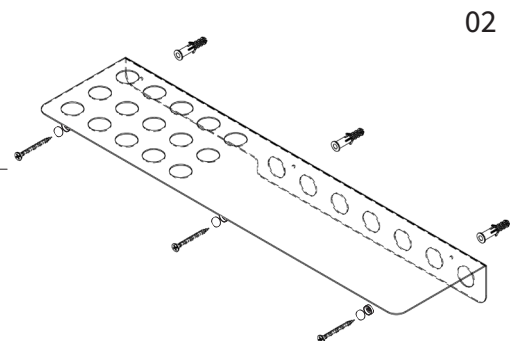

Assembly instructions | הוראות הרכבה

כיסויי בורג מפלסטיק
Plastic Hinged Screw
Covers

דיבל בטון
Concrete dowel

דיבל גבס
Gypsum dowel

בורג פיליפס עם ראש הפוך 3.5X45
Countersunk Head Phillips
Screw 3.5X45

AM-MDF-F-1 | AM-MDF-F-2

01

02

03

* הוראות ההרכבה אינן מתייחסות למידות אישיות, במידה והזמנתם מידה אישית, המשך בתהליך עד לחיבור כל החורים לקיר.

* The assembly instructions do not refer to personal sizes, if you ordered a personal size, continue the process until all the holes are connected to the wall.