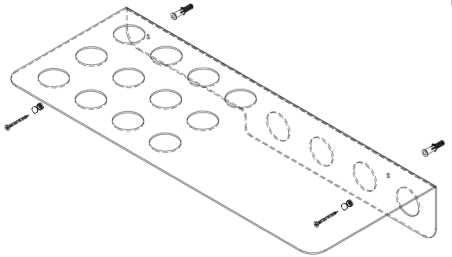

Assembly instructions | הוראות הרכבה

כיסויי בורג מפלסטיק
Plastic Hinged Screw
Covers

דיבל בטון
Concrete dowel

דיבל גבס
Gypsum dowel

בורג פיליפס עם ראש הפוך 3.5X45
Countersunk Head Phillips
Screw 3.5X45

AM-MDF-F-1 | AM-MDF-F-2

01

02

03

* הוראות ההרכבה אינן מתייחסות למידות אישיות, במידה והזמנתם מידה אישית, המשך בתהליך עד לחיבור כל החורים לקיר.

* The assembly instructions do not refer to personal sizes, if you ordered a personal size, continue the process until all the holes are connected to the wall.