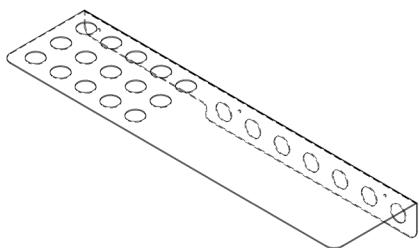

Assembly instructions | הוראות הרכבה

כיסויי בורג מפלסטיק
Plastic Hinged Screw
Covers

דיבל בטון
Concrete dowel

דיבל גבס
Gypsum dowel

בורג פיליפס עם ראש הפוך 3.5X45
Countersunk Head Phillips
Screw 3.5X45

AM-MDF-F-1 | AM-MDF-F-2

01

02

03

* הוראות ההרכבה אינן מתייחסות למידות אישיות, במידה והזמנתם מידה אישית, המשך בתהליך עד לחיבור כל החורים לקיר.

* The assembly instructions do not refer to personal sizes, if you ordered a personal size, continue the process until all the holes are connected to the wall.