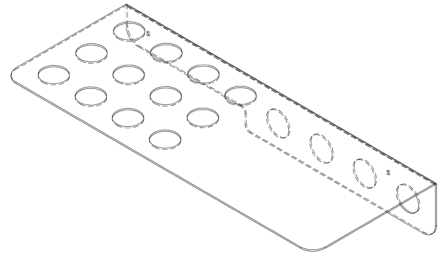

Assembly instructions | הוראות הרכבה

כיסויי בורג מפלסטיק
Plastic Hinged Screw
Covers

דיבל בטון
Concrete dowel

דיבל גבס
Gypsum dowel

בורג פיליפס עם ראש הפוך 3.5X45
Countersunk Head Phillips
Screw 3.5X45

AM-MDF-F-1 | AM-MDF-F-2

01

02

03

* הוראות ההרכבה אינן מתייחסות למידות אישיות, במידה והזמנתם מידה אישית, המשך בתהליך עד לחיבור כל החורים לקיר.

* The assembly instructions do not refer to personal sizes, if you ordered a personal size, continue the process until all the holes are connected to the wall.