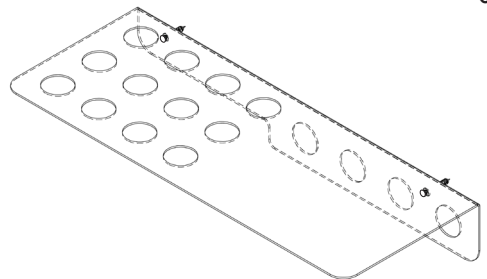

Assembly instructions | הוראות הרכבה

כיסויי בורג מפלסטיק
Plastic Hinged Screw
Covers

דיבל בטון
Concrete dowel

דיבל גבס
Gypsum dowel

בורג פיליפס עם ראש הפוך 3.5X45
Countersunk Head Phillips
Screw 3.5X45

AM-MDF-F-1 | AM-MDF-F-2

01

02

03

* הוראות ההרכבה אינן מתייחסות למידות אישיות, במידה והזמנתם מידה אישית, המשך בתהליך עד לחיבור כל החורים לקיר.

* The assembly instructions do not refer to personal sizes, if you ordered a personal size, continue the process until all the holes are connected to the wall.