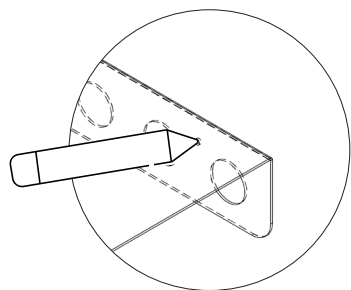

Assembly instructions | הוראות הרכבה

כיסויי בורג מפלסטיק
Plastic Hinged Screw
Covers

דיבל בטון
Concrete dowel

דיבל גבס
Gypsum dowel

בורג פיליפס עם ראש הפוך 3.5X45
Countersunk Head Phillips
Screw 3.5X45

AM-MDF-F-1 | AM-MDF-F-2

01

02

03

* הוראות ההרכבה אינן מתייחסות למידות אישיות, במידה והזמנתם מידה אישית, המשך בתהליך עד לחיבור כל החורים לקיר.

* The assembly instructions do not refer to personal sizes, if you ordered a personal size, continue the process until all the holes are connected to the wall.