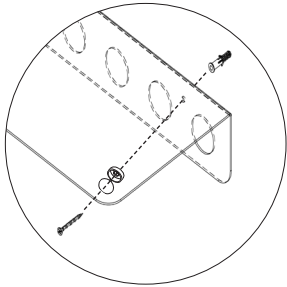

Assembly instructions | הוראות הרכבה

כיסויי בורג מפלסטיק
Plastic Hinged Screw
Covers

דיבל בטון
Concrete dowel

דיבל גבס
Gypsum dowel

בורג פיליפס עם ראש הפוך 3.5X45
Countersunk Head Phillips
Screw 3.5X45

AM-MDF-F-1 | AM-MDF-F-2

01

02

03

* הוראות ההרכבה אינן מתייחסות למידות אישיות, במידה והזמנתם מידה אישית, המשך בתהליך עד לחיבור כל החורים לקיר.

* The assembly instructions do not refer to personal sizes, if you ordered a personal size, continue the process until all the holes are connected to the wall.