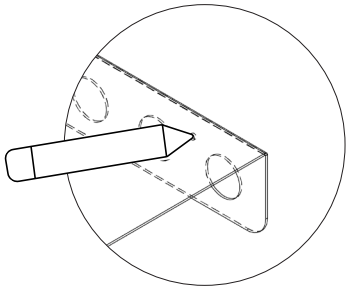

Assembly instructions | הוראות הרכבה

כיסויי בורג מפלסטיק
Plastic Hinged Screw
Covers

דיבל בטון
Concrete dowel

דיבל גבס
Gypsum dowel

בורג פיליפס עם ראש הפוך 3.5X45
Countersunk Head Phillips
Screw 3.5X45

AM-MDF-F-1 | AM-MDF-F-2

01

02

03

* הוראות ההרכבה אינן מתייחסות למידות אישיות, במידה והזמנתם מידה אישית, המשך בתהליך עד לחיבור כל החורים לקיר.

* The assembly instructions do not refer to personal sizes, if you ordered a personal size, continue the process until all the holes are connected to the wall.