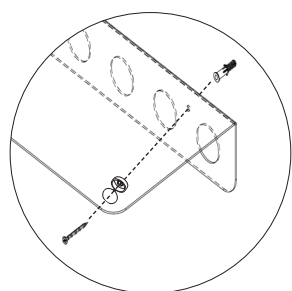

Assembly instructions | הוראות הרכבה

כיסויי בורג מפלסטיק
Plastic Hinged Screw
Covers

דיבל בטון
Concrete dowel

דיבל גבס
Gypsum dowel

בורג פיליפס עם ראש הפוך 3.5X45
Countersunk Head Phillips
Screw 3.5X45

AM-MDF-F-1 | AM-MDF-F-2

01

02

03

* הוראות ההרכבה אינן מתייחסות למידות אישיות, במידה והזמנתם מידה אישית, המשך בתהליך עד לחיבור כל החורים לקיר.

* The assembly instructions do not refer to personal sizes, if you ordered a personal size, continue the process until all the holes are connected to the wall.