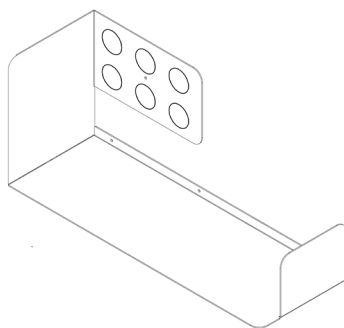

# Assembly instructions | הוראות הרכבה

כיסויי בורג מפלסטיק  
Plastic Hinged Screw  
Covers

דיבל בטון  
Concrete dowel

דיבל גבס  
Gypsum dowel

בורג פיליפס עם ראש הפוך 3.5X45  
Countersunk Head Phillips  
Screw 3.5X45

AM-MDF-E-1 | AM-MDF-E-2

01

02

03

01

02

03

\* הוראות ההרכבה אינן מתייחסות למידות אישיות, במידה והזמנתם מידה אישית, המשך בתהליך עד לחיבור כל החורים לקיר.