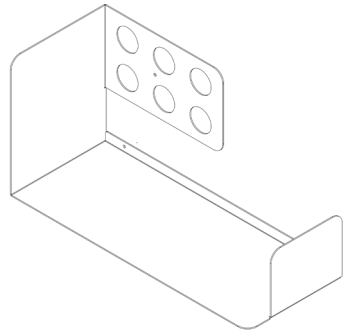

# Assembly instructions | הוראות הרכבה

כיסויי בורג מפלסטיק  
Plastic Hinged Screw  
Covers

דיבל בטון  
Concrete dowel

דיבל גבס  
Gypsum dowel

בורג פיליפס עם ראש הפוך 3.5X45  
Countersunk Head Phillips  
Screw 3.5X45

AM-MDF-E-1 | AM-MDF-E-2

01

02

03

01

02

03

\* הוראות ההרכבה אינן מתייחסות למידות אישיות, במידה והזמנתם מידה אישית, המשך בתהליך עד לחיבור כל החורים לקיר.