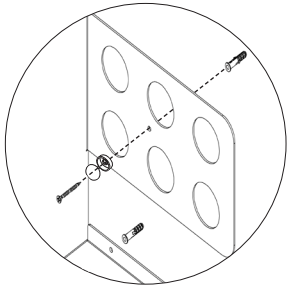

# Assembly instructions | הוראות הרכבה

כיסויי בורג מפלסטיק  
Plastic Hinged Screw  
Covers

דיבל בטון  
Concrete dowel

דיבל גבס  
Gypsum dowel

בורג פיליפס עם ראש הפוך 3.5X45  
Countersunk Head Phillips  
Screw 3.5X45

AM-MDF-E-1 | AM-MDF-E-2

01

02

03

01

02

03

\* הוראות ההרכבה אינן מתייחסות למידות אישיות, במידה והזמנתם מידה אישית, המשך בתהליך עד לחיבור כל החורים לקיר.