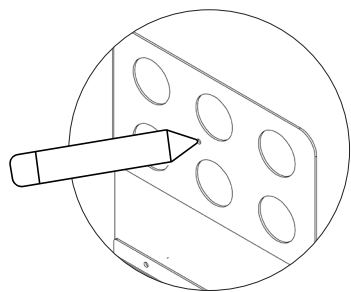

# Assembly instructions | הוראות הרכבה

כיסויי בורג מפלסטיק  
Plastic Hinged Screw  
Covers

דיבל בטון  
Concrete dowel

דיבל גבס  
Gypsum dowel

בורג פיליפס עם ראש הפוך 3.5X45  
Countersunk Head Phillips  
Screw 3.5X45

AM-MDF-E-1 | AM-MDF-E-2

01

02

03

01

02

03

\* הוראות ההרכבה אינן מתייחסות למידות אישיות, במידה והזמנתם מידה אישית, המשך בתהליך עד לחיבור כל החורים לקיר.