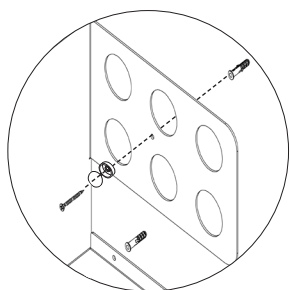

# Assembly instructions | הוראות הרכבה

כיסויי בורג מפלסטיק  
Plastic Hinged Screw  
Covers

דיבל בטון  
Concrete dowel

דיבל גבס  
Gypsum dowel

בורג פיליפס עם ראש הפוך 3.5X45  
Countersunk Head Phillips  
Screw 3.5X45

AM-MDF-E-1 | AM-MDF-E-2

01

02

03

01

02

03

\* הוראות ההרכבה אינן מתייחסות למידות אישיות, במידה והזמנתם מידה אישית, המשך בתהליך עד לחיבור כל החורים לקיר.

\* The assembly instructions do not refer to personal sizes, if you ordered a personal size, continue the process until all the holes are connected to the wall.