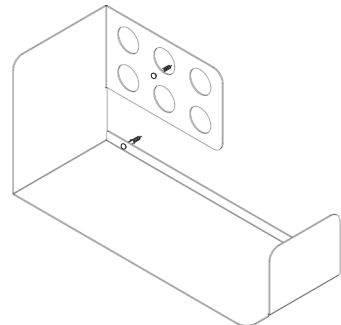

# Assembly instructions | הוראות הרכבה

כיסויי בורג מפלסטיק  
Plastic Hinged Screw  
Covers

דיבל בטון  
Concrete dowel

דיבל גבס  
Gypsum dowel

בורג פיליפס עם ראש הפוך 3.5X45  
Countersunk Head Phillips  
Screw 3.5X45

AM-MDF-E-1 | AM-MDF-E-2

01

02

03

01

02

03

\* הוראות ההרכבה אינן מתייחסות למידות אישיות, במידה והזמנתם מידה אישית, המשך בתהליך עד לחיבור כל החורים לקיר.