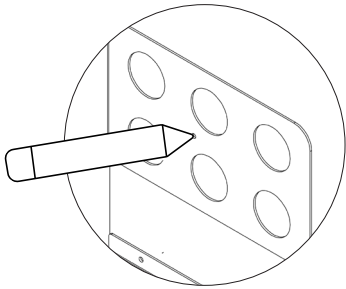

# Assembly instructions | הוראות הרכבה

כיסויי בורג מפלסטיק  
Plastic Hinged Screw  
Covers

דיבל בטון  
Concrete dowel

דיבל גבס  
Gypsum dowel

בורג פיליפס עם ראש הפוך 3.5X45  
Countersunk Head Phillips  
Screw 3.5X45

AM-MDF-E-1 | AM-MDF-E-2

01

02

03

01

02

03

\* הוראות ההרכבה אינן מתייחסות למידות אישיות, במידה והזמנתם מידה אישית, המשך בתהליך עד לחיבור כל החורים לקיר.