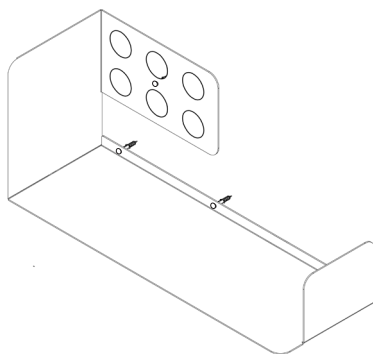

# Assembly instructions | הוראות הרכבה

כיסויי בורג מפלסטיק  
Plastic Hinged Screw  
Covers

דיבל בטון  
Concrete dowel

דיבל גבס  
Gypsum dowel

בורג פיליפס עם ראש הפוך 3.5X45  
Countersunk Head Phillips  
Screw 3.5X45

AM-MDF-E-1 | AM-MDF-E-2

01

02

03

01

02

03

\* הוראות ההרכבה אינן מתייחסות למידות אישיות, במידה והזמנתם מידה אישית, המשך בתהליך עד לחיבור כל החורים לקיר.