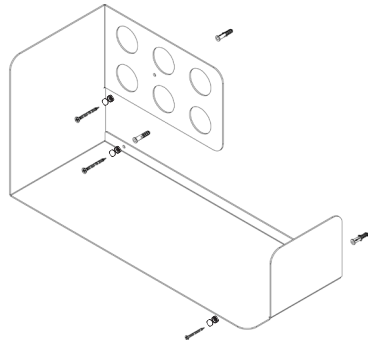

# Assembly instructions | הוראות הרכבה

כיסויי בורג מפלסטיק  
Plastic Hinged Screw  
Covers

דיבל בטון  
Concrete dowel

דיבל גבס  
Gypsum dowel

בורג פיליפס עם ראש הפוך 3.5X45  
Countersunk Head Phillips  
Screw 3.5X45

AM-MDF-E-1 | AM-MDF-E-2

01

02

03

01

02

03

\* הוראות ההרכבה אינן מתייחסות למידות אישיות, במידה והזמנתם מידה אישית, המשך בתהליך עד לחיבור כל החורים לקיר.