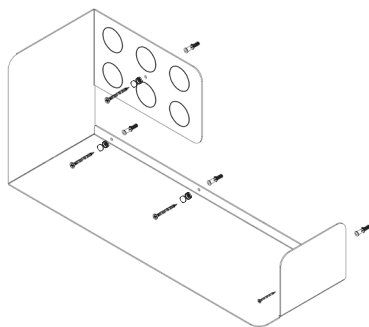

# Assembly instructions | הוראות הרכבה

כיסויי בורג מפלסטיק  
Plastic Hinged Screw  
Covers

דיבל בטון  
Concrete dowel

דיבל גבס  
Gypsum dowel

בורג פיליפס עם ראש הפוך 3.5X45  
Countersunk Head Phillips  
Screw 3.5X45

AM-MDF-E-1 | AM-MDF-E-2

01

02

03

01

02

03

\* הוראות ההרכבה אינן מתייחסות למידות אישיות, במידה והזמנתם מידה אישית, המשך בתהליך עד לחיבור כל החורים לקיר.

\* The assembly instructions do not refer to personal sizes, if you ordered a personal size, continue the process until all the holes are connected to the wall.