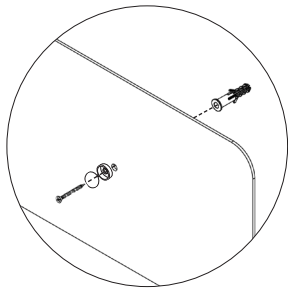

Assembly instructions | הוראות הרכבה

כיסויי בורג מפלסטיק
Plastic Hinged Screw
Covers

דיבל בטון
Concrete dowel

דיבל גבס
Gypsum dowel

בורג פיליפס עם ראש הפוך 3.5X45
Countersunk Head Phillips
Screw 3.5X45

AM-MDF-D-1 | AM-MDF-D-2

01

02

03

AM-MDF-D-3

01

02

03

* הוראות ההרכבה אינן מתייחסות למידות אישיות, במידה והזמנתם מידה אישית, המשך בתהליך עד לחיבור כל החורים לקיר.