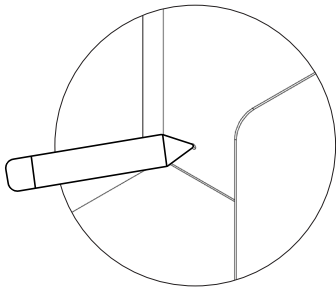

Assembly instructions | הוראות הרכבה

כיסויי בורג מפלסטיק
Plastic Hinged Screw
Covers

דיבל בטון
Concrete dowel

דיבל גבס
Gypsum dowel

בורג פיליפס עם ראש הפוך 3.5X45
Countersunk Head Phillips
Screw 3.5X45

AM-MDF-C-1 | AM-MDF-C-2 | AM-MDF-C-3