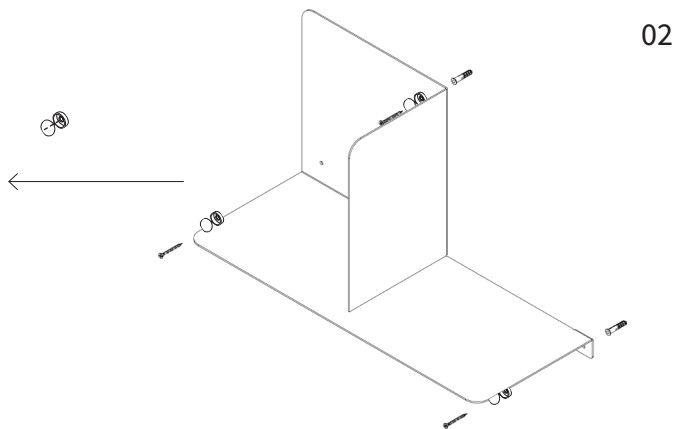

Assembly instructions | הוראות הרכבה

כיסויי בורג מפלסטיק
Plastic Hinged Screw
Covers

דיבל בטון
Concrete dowel

דיבל גבס
Gypsum dowel

בורג פיליפס עם ראש הפוך 3.5X45
Countersunk Head Phillips
Screw 3.5X45

AM-MDF-C-1 | AM-MDF-C-2 | AM-MDF-C-3

01

* הוראות ההרכבה אינן מתייחסות למידות אישיות, במידה והזמנתם מידה אישית, המשך בתהליך עד לחיבור כל החורים לקיר.

* The assembly instructions do not refer to personal sizes, if you ordered a personal size, continue the process until all the holes are connected to the wall.