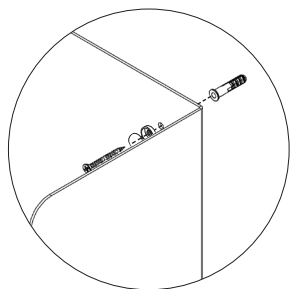

Assembly instructions | הוראות הרכבה

כיסויי בורג מפלסטיק
Plastic Hinged Screw
Covers

דיבל בטון
Concrete dowel

דיבל גבס
Gypsum dowel

בורג פיליפס עם ראש הפוך 3.5X45
Countersunk Head Phillips
Screw 3.5X45

AM-MDF-C-1 | AM-MDF-C-2 | AM-MDF-C-3

01

* הוראות ההרכבה אינן מתייחסות למידות אישיות, במידה והזמנתם מידה אישית, המשך בתהליך עד לחיבור כל החורים לקיר.

* The assembly instructions do not refer to personal sizes, if you ordered a personal size, continue the process until all the holes are connected to the wall.