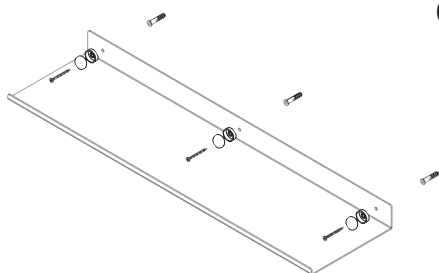

Assembly instructions | הוראות הרכבה

כיסויי בורג מפלסטיק
Plastic Hinged Screw
Covers

דיבל בטון
Concrete dowel

דיבל גבס
Gypsum dowel

בורג פיליפס עם ראש הפוך 3.5X45
Countersunk Head Phillips
Screw 3.5X45

AM-MDF-B-1

01

02

03

01

02

03

* הוראות ההרכבה אינן מתייחסות למידות אישיות, במידה והזמנתם מידה אישית, המשך בתהליך עד לחיבור כל החורים לקיר.

* The assembly instructions do not refer to personal sizes, if you ordered a personal size, continue the process until all the holes are connected to the wall.