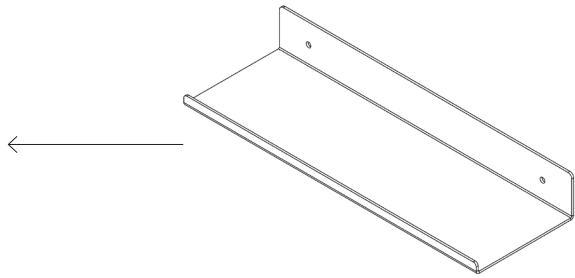

Assembly instructions | הוראות הרכבה

כיסויי בורג מפלסטיק
Plastic Hinged Screw
Covers

דיבל בטון
Concrete dowel

דיבל גבס
Gypsum dowel

בורג פיליפס עם ראש הפוך 3.5X45
Countersunk Head Phillips
Screw 3.5X45

AM-MDF-B-1

01

02

03

01

02

03

* הוראות ההרכבה אינן מתייחסות למידות אישיות, במידה והזמנתם מידה אישית, המשך בתהליך עד לחיבור כל החורים לקיר.

* The assembly instructions do not refer to personal sizes, if you ordered a personal size, continue the process until all the holes are connected to the wall.