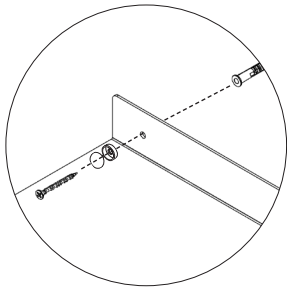

Assembly instructions | הוראות הרכבה

כיסויי בורג מפלסטיק
Plastic Hinged Screw
Covers

דיבל בטון
Concrete dowel

דיבל גבס
Gypsum dowel

בורג פיליפס עם ראש הפוך 3.5X45
Countersunk Head Phillips
Screw 3.5X45

AM-MDF-B-1

01

02

03

01

02

03

* הוראות ההרכבה אינן מתייחסות למידות אישיות, במידה והזמנתם מידה אישית, המשך בתהליך עד לחיבור כל החורים לקיר.

* The assembly instructions do not refer to personal sizes, if you ordered a personal size, continue the process until all the holes are connected to the wall.