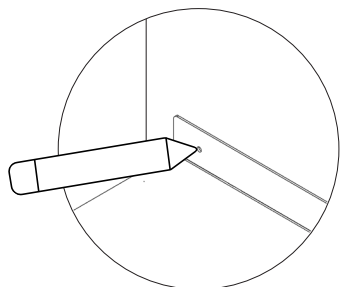

Assembly instructions | הוראות הרכבה

כיסויי בורג מפלסטיק
Plastic Hinged Screw
Covers

דיבל בטון
Concrete dowel

דיבל גבס
Gypsum dowel

בורג פיליפס עם ראש הפוך 3.5X45
Countersunk Head Phillips
Screw 3.5X45

AM-MDF-B-1

01

02

03

01

02

03

* הוראות ההרכבה אינן מתייחסות למידות אישיות, במידה והזמנתם מידה אישית, המשך בתהליך עד לחיבור כל החורים לקיר.

* The assembly instructions do not refer to personal sizes, if you ordered a personal size, continue the process until all the holes are connected to the wall.