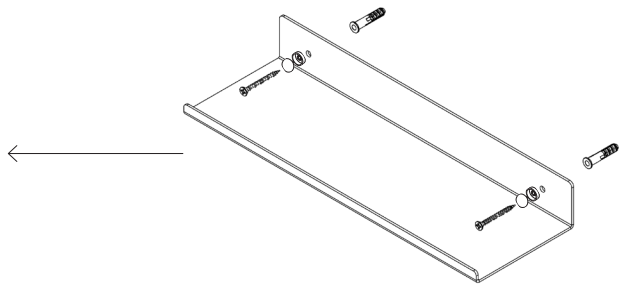

Assembly instructions | הוראות הרכבה

כיסויי בורג מפלסטיק
Plastic Hinged Screw
Covers

דיבל בטון
Concrete dowel

דיבל גבס
Gypsum dowel

בורג פיליפס עם ראש הפוך 3.5X45
Countersunk Head Phillips
Screw 3.5X45

AM-MDF-B-1

01

02

03

01

02

03

* הוראות ההרכבה אינן מתייחסות למידות אישיות, במידה והזמנתם מידה אישית, המשך בתהליך עד לחיבור כל החורים לקיר.

* The assembly instructions do not refer to personal sizes, if you ordered a personal size, continue the process until all the holes are connected to the wall.