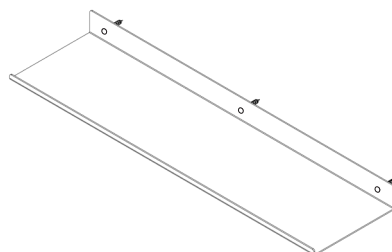

Assembly instructions | הוראות הרכבה

כיסויי בורג מפלסטיק
Plastic Hinged Screw
Covers

דיבל בטון
Concrete dowel

דיבל גבס
Gypsum dowel

בורג פיליפס עם ראש הפוך 3.5X45
Countersunk Head Phillips
Screw 3.5X45

AM-MDF-B-1

01

02

03

01

02

03

* הוראות ההרכבה אינן מתייחסות למידות אישיות, במידה והזמנתם מידה אישית, המשך בתהליך עד לחיבור כל החורים לקיר.

* The assembly instructions do not refer to personal sizes, if you ordered a personal size, continue the process until all the holes are connected to the wall.