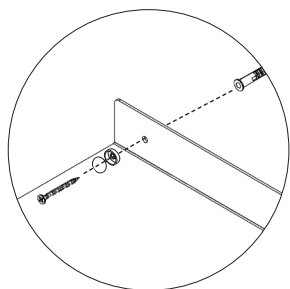

Assembly instructions | הוראות הרכבה

כיסויי בורג מפלסטיק
Plastic Hinged Screw
Covers

דיבל בטון
Concrete dowel

דיבל גבס
Gypsum dowel

בורג פיליפס עם ראש הפוך 3.5X45
Countersunk Head Phillips
Screw 3.5X45

AM-MDF-B-1

01

02

03

01

02

03

* הוראות ההרכבה אינן מתייחסות למידות אישיות, במידה והזמנתם מידה אישית, המשך בתהליך עד לחיבור כל החורים לקיר.

* The assembly instructions do not refer to personal sizes, if you ordered a personal size, continue the process until all the holes are connected to the wall.