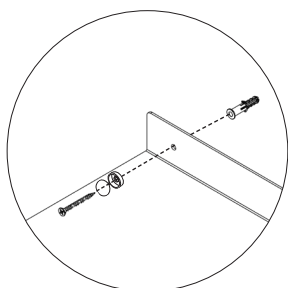

Assembly instructions | הוראות הרכבה

כיסויי בורג מפלסטיק
Plastic Hinged Screw
Covers

דיבל בטון
Concrete dowel

דיבל גבס
Gypsum dowel

בורג פיליפס עם ראש הפוך 3.5X45
Countersunk Head Phillips
Screw 3.5X45

AM-MDF-A-1

01

02

03

01

02

03

* הוראות ההרכבה אינן מתייחסות למידות אישיות, במידה והזמנתם מידה אישית, המשך בתהליך עד לחיבור כל החורים לקיר.

* The assembly instructions do not refer to personal sizes, if you ordered a personal size, continue the process until all the holes are connected to the wall.