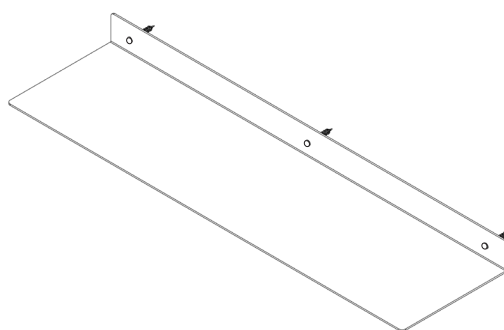

Assembly instructions | הוראות הרכבה

כיסויי בורג מפלסטיק
Plastic Hinged Screw
Covers

דיבל בטון
Concrete dowel

דיבל גבס
Gypsum dowel

בורג פיליפס עם ראש הפוך 3.5X45
Countersunk Head Phillips
Screw 3.5X45

AM-MDF-A-1

01

02

03

01

02

03

* הוראות ההרכבה אינן מתייחסות למידות אישיות, במידה והזמנתם מידה אישית, המשך בתהליך עד לחיבור כל החורים לקיר.

* The assembly instructions do not refer to personal sizes, if you ordered a personal size, continue the process until all the holes are connected to the wall.