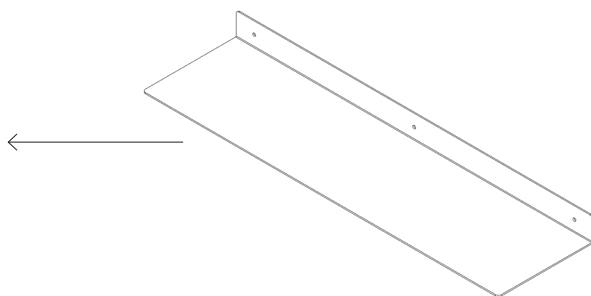

Assembly instructions | הוראות הרכבה

כיסויי בורג מפלסטיק
Plastic Hinged Screw
Covers

דיבל בטון
Concrete dowel

דיבל גבס
Gypsum dowel

בורג פיליפס עם ראש הפוך 3.5X45
Countersunk Head Phillips
Screw 3.5X45

AM-MDF-A-1

01

02

03

01

02

03

* הוראות ההרכבה אינן מתייחסות למידות אישיות, במידה והזמנתם מידה אישית, המשך בתהליך עד לחיבור כל החורים לקיר.

* The assembly instructions do not refer to personal sizes, if you ordered a personal size, continue the process until all the holes are connected to the wall.