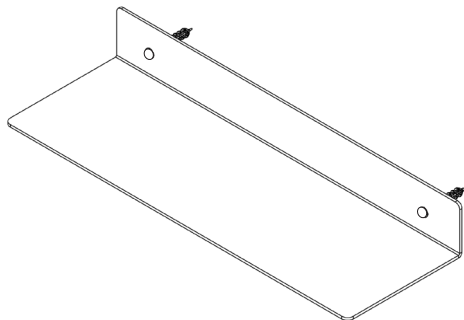

Assembly instructions | הוראות הרכבה

כיסויי בורג מפלסטיק
Plastic Hinged Screw
Covers

דיבל בטון
Concrete dowel

דיבל גבס
Gypsum dowel

בורג פיליפס עם ראש הפוך 3.5X45
Countersunk Head Phillips
Screw 3.5X45

AM-MDF-A-1

01

02

03

01

02

03

* הוראות ההרכבה אינן מתייחסות למידות אישיות, במידה והזמנתם מידה אישית, המשך בתהליך עד לחיבור כל החורים לקיר.

* The assembly instructions do not refer to personal sizes, if you ordered a personal size, continue the process until all the holes are connected to the wall.