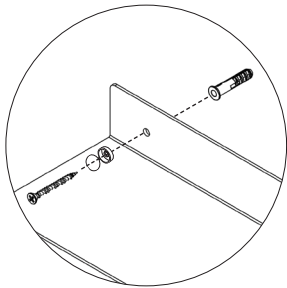

Assembly instructions | הוראות הרכבה

כיסויי בורג מפלסטיק
Plastic Hinged Screw
Covers

דיבל בטון
Concrete dowel

דיבל גבס
Gypsum dowel

בורג פיליפס עם ראש הפוך 3.5X45
Countersunk Head Phillips
Screw 3.5X45

AM-MDF-A-1

01

02

03

01

02

03

* הוראות ההרכבה אינן מתייחסות למידות אישיות, במידה והזמנתם מידה אישית, המשך בתהליך עד לחיבור כל החורים לקיר.

* The assembly instructions do not refer to personal sizes, if you ordered a personal size, continue the process until all the holes are connected to the wall.