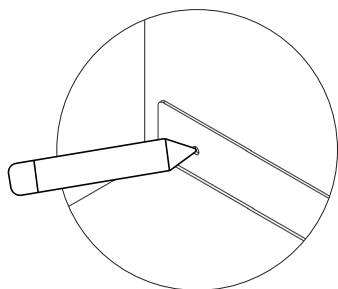

Assembly instructions | הוראות הרכבה

כיסויי בורג מפלסטיק
Plastic Hinged Screw
Covers

דיבל בטון
Concrete dowel

דיבל גבס
Gypsum dowel

בורג פיליפס עם ראש הפוך 3.5X45
Countersunk Head Phillips
Screw 3.5X45

AM-MDF-A-1

01

02

03

01

02

03

* הוראות ההרכבה אינן מתייחסות למידות אישיות, במידה והזמנתם מידה אישית, המשך בתהליך עד לחיבור כל החורים לקיר.

* The assembly instructions do not refer to personal sizes, if you ordered a personal size, continue the process until all the holes are connected to the wall.