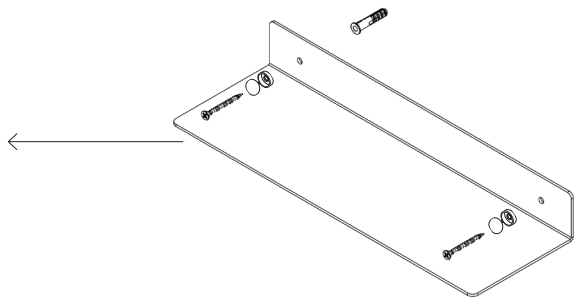

Assembly instructions | הוראות הרכבה

כיסויי בורג מפלסטיק
Plastic Hinged Screw
Covers

דיבל בטון
Concrete dowel

דיבל גבס
Gypsum dowel

בורג פיליפס עם ראש הפוך 3.5X45
Countersunk Head Phillips
Screw 3.5X45

AM-MDF-A-1

01

02

03

01

02

03

* הוראות ההרכבה אינן מתייחסות למידות אישיות, במידה והזמנתם מידה אישית, המשך בתהליך עד לחיבור כל החורים לקיר.

* The assembly instructions do not refer to personal sizes, if you ordered a personal size, continue the process until all the holes are connected to the wall.