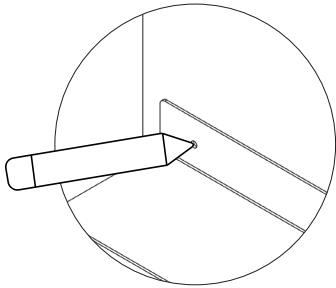

Assembly instructions | הוראות הרכבה

כיסויי בורג מפלסטיק
Plastic Hinged Screw
Covers

דיבל בטון
Concrete dowel

דיבל גבס
Gypsum dowel

בורג פיליפס עם ראש הפוך 3.5X45
Countersunk Head Phillips
Screw 3.5X45

AM-MDF-A-1

01

02

03

01

02

03

* הוראות ההרכבה אינן מתייחסות למידות אישיות, במידה והזמנתם מידה אישית, המשך בתהליך עד לחיבור כל החורים לקיר.

* The assembly instructions do not refer to personal sizes, if you ordered a personal size, continue the process until all the holes are connected to the wall.