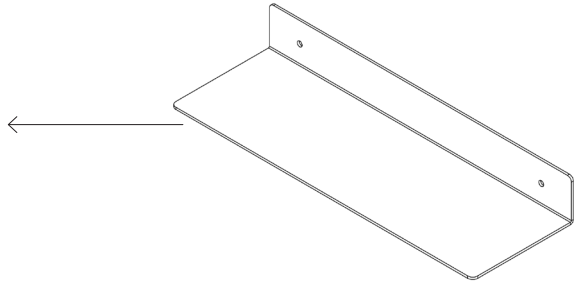

Assembly instructions | הוראות הרכבה

כיסויי בורג מפלסטיק
Plastic Hinged Screw
Covers

דיבל בטון
Concrete dowel

דיבל גבס
Gypsum dowel

בורג פיליפס עם ראש הפוך 3.5X45
Countersunk Head Phillips
Screw 3.5X45

AM-MDF-A-1

01

02

03

01

02

03

* הוראות ההרכבה אינן מתייחסות למידות אישיות, במידה והזמנתם מידה אישית, המשך בתהליך עד לחיבור כל החורים לקיר.

* The assembly instructions do not refer to personal sizes, if you ordered a personal size, continue the process until all the holes are connected to the wall.