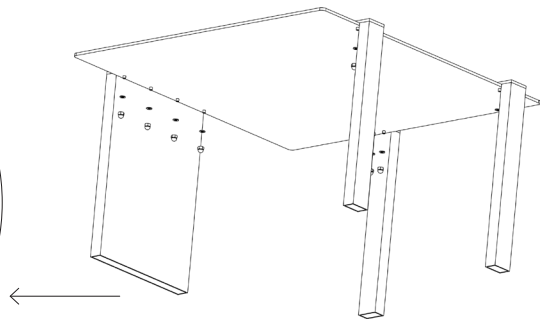

Assembly instructions | הוראות הרכבה

רגלית למניעת החלקה
Anti-slip foot

אום כיפה M5
DIN-1587 M5

דיסקית M5
Flat Washer M5 DIN-125
(Galvanized)

AM-RHT-i-1

01

02

03