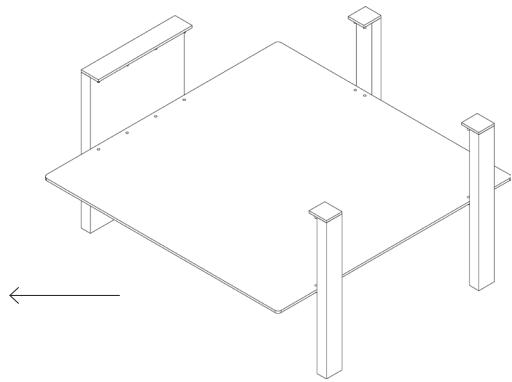

Assembly instructions | הוראות הרכבה

רגלית למניעת החלקה
Anti-slip foot

אום כיפה M5
DIN-1587 M5

דיסקית M5
Flat Washer M5 DIN-125
(Galvanized)

AM-RHT-i-1

01

02

03