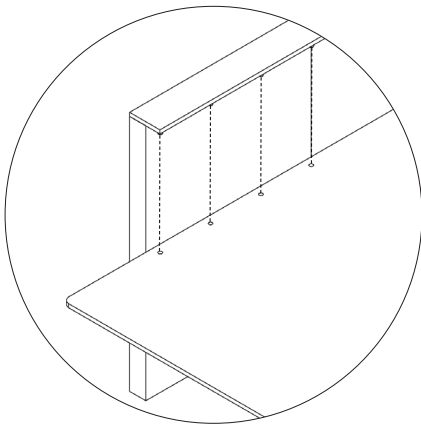

Assembly instructions | הוראות הרכבה

רגלית למניעת החלקה
Anti-slip foot

אום כיפה M5
DIN-1587 M5

דיסקית M5
Flat Washer M5 DIN-125
(Galvanized)

AM-RHT-i-1

01

02

03