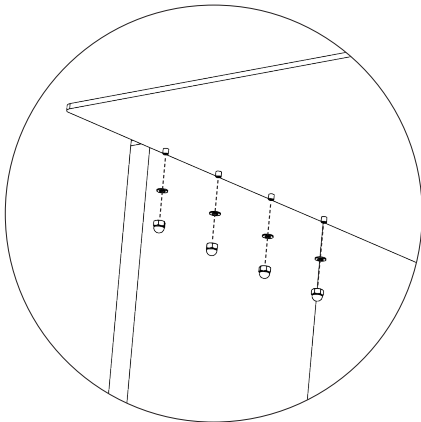

Assembly instructions | הוראות הרכבה

רגלית למניעת החלקה
Anti-slip foot

אום כיפה M5
DIN-1587 M5

דיסקית M5
Flat Washer M5 DIN-125
(Galvanized)

AM-RHT-i-1

01

02

03