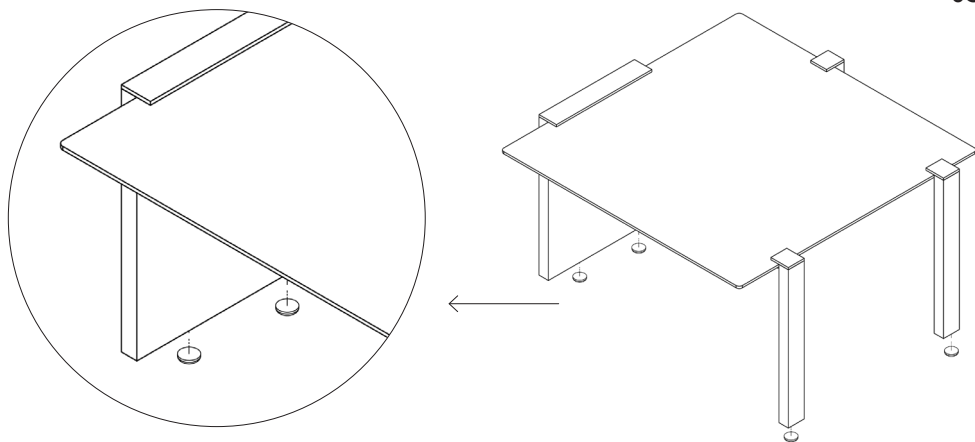

Assembly instructions | הוראות הרכבה

רגלית למניעת החלקה
Anti-slip foot

אום כיפה M5
DIN-1587 M5

דיסקית M5
Flat Washer M5 DIN-125
(Galvanized)

AM-RHT-i-1

01

02

03