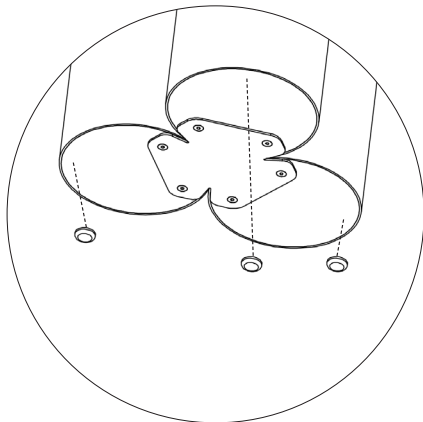

Assembly instructions | הוראות הרכבה

בורג אלן - M6x16 - ראש
כפתור
Button Head Socket
Cup M6x16 DIN 7380

ספייסר
Spicer

בורג אלן - M5x12 - ראש
כפתור
Button Head Socket
Cup M5x12 DIN-7380

רגלית למניעת החלקה
Anti-slip foot

בורג אלן - M5x10 - ראש
קוני
Socket Head Screw
M5x10 DIN-7991

AM-RHT-F-1 | AM-RHT-F-2 | AM-RHT-F-3

03

04

05