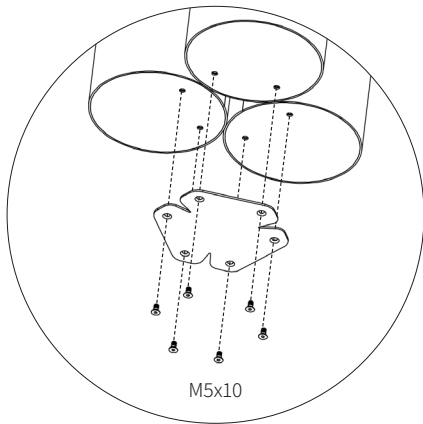

Assembly instructions | הוראות הרכבה

בורג אלן - M6x16 - ראש
כפתור
Button Head Socket
Cup M6x16 DIN 7380

ספייסר
Spicer

בורג אלן - M5x12 - ראש
כפתור
Button Head Socket
Cup M5x12 DIN-7380

רגלית למניעת החלקה
Anti-slip foot

בורג אלן - M5x10 - ראש
קוני
Socket Head Screw
M5x10 DIN-7991

AM-RHT-F-1 | AM-RHT-F-2 | AM-RHT-F-3

03

04

05