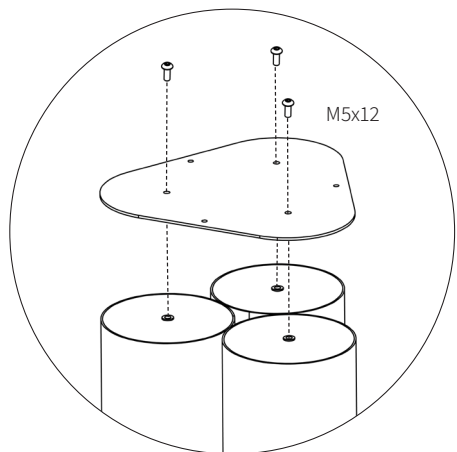

Assembly instructions | הוראות הרכבה

בורג אלן - M6x16 - ראש
כפתור
Button Head Socket
Cup M6x16 DIN 7380

ספייסר
Spicer

בורג אלן - M5x12 - ראש
כפתור
Button Head Socket
Cup M5x12 DIN-7380

רגלית למניעת החלקה
Anti-slip foot

בורג אלן - M5x10 - ראש
קוני
Socket Head Screw
M5x10 DIN-7991

AM-RHT-F-1 | AM-RHT-F-2 | AM-RHT-F-3

03

04

05