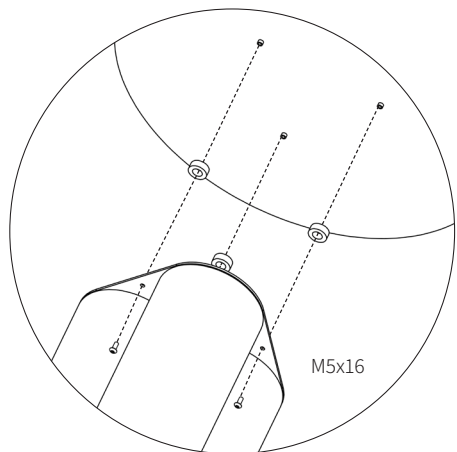

Assembly instructions | הוראות הרכבה

בורג אלן - M6x16 - ראש
כפתור
Button Head Socket
Cup M6x16 DIN 7380

ספייסר
Spicer

בורג אלן - M5x12 - ראש
כפתור
Button Head Socket
Cup M5x12 DIN-7380

רגלית למניעת החלקה
Anti-slip foot

בורג אלן - M5x10 - ראש
קוני
Socket Head Screw
M5x10 DIN-7991

AM-RHT-F-1 | AM-RHT-F-2 | AM-RHT-F-3

03

04

05