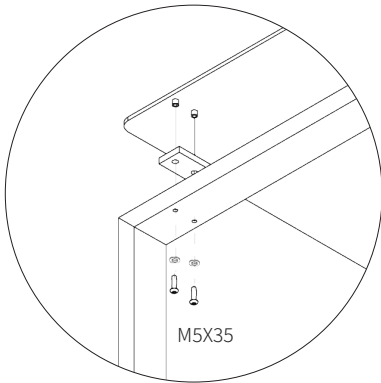

# Assembly instructions | הוראות הרכבה

רגלית למניעת החלקה  
20 מ"מ  
Anti-slip foot 20 mm

בורג אלן - M5x12 - ראש  
כפתור  
Button Head Socket  
Cup M5x12 DIN-7380

ספייסר  
Spacer

דיסקית M5  
Flat Washer M5 DIN-  
125 (Galvanized)

בורג אלן - M5x35 - ראש  
כפתור  
Button Head Socket  
Cup M5x35 DIN-7380

AM-RHT-D-1 | AM-RHT-D-2 | AM-RHT-D-3

01

02

03

04

\* הוראות ההרכבה אינן מתייחסות למידות אישיות, במידה והזמנתם מידה אישית, המשך בתהליך עד לחיבור כל החורים לקיר.