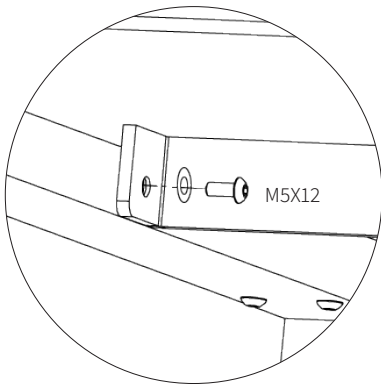

# Assembly instructions | הוראות הרכבה

רגלית למניעת החלקה  
20 מ"מ  
Anti-slip foot 20 mm

בורג אלן - M5x12 - ראש  
כפתור  
Button Head Socket  
Cup M5x12 DIN-7380

ספייסר  
Spacer

דיסקית M5  
Flat Washer M5 DIN-  
125 (Galvanized)

בורג אלן - M5x35 - ראש  
כפתור  
Button Head Socket  
Cup M5x35 DIN-7380

AM-RHT-D-1 | AM-RHT-D-2 | AM-RHT-D-3

01

02

03

04

\* הוראות ההרכבה אינן מתייחסות למידות אישיות, במידה והזמנתם מידה אישית, המשך בתהליך עד לחיבור כל החורים לקיר.