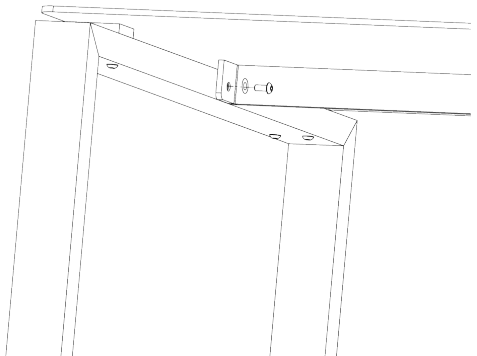

# Assembly instructions | הוראות הרכבה

רגלית למניעת החלקה  
20 מ"מ  
Anti-slip foot 20 mm

בורג אלן - M5x12 - ראש  
כפתור  
Button Head Socket  
Cup M5x12 DIN-7380

ספייסר  
Spacer

דיסקית M5  
Flat Washer M5 DIN-  
125 (Galvanized)

בורג אלן - M5x35 - ראש  
כפתור  
Button Head Socket  
Cup M5x35 DIN-7380

AM-RHT-D-1 | AM-RHT-D-2 | AM-RHT-D-3

01

02

03

04

\* הוראות ההרכבה אינן מתייחסות למידות אישיות, במידה והזמנתם מידה אישית, המשך בתהליך עד לחיבור כל החורים לקיר.