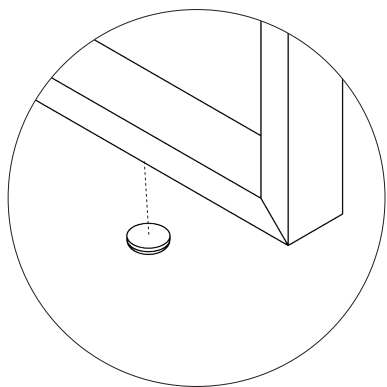

# Assembly instructions | הוראות הרכבה

רגלית למניעת החלקה  
20 מ"מ  
Anti-slip foot 20 mm

בורג אלן - M5x12 - ראש  
כפתור  
Button Head Socket  
Cup M5x12 DIN-7380

ספייסר  
Spacer

דיסקית M5  
Flat Washer M5 DIN-  
125 (Galvanized)

בורג אלן - M5x35 - ראש  
כפתור  
Button Head Socket  
Cup M5x35 DIN-7380

AM-RHT-D-1 | AM-RHT-D-2 | AM-RHT-D-3

01

02

03

04

\* הוראות ההרכבה אינן מתייחסות למידות אישיות, במידה והזמנתם מידה אישית, המשך בתהליך עד לחיבור כל החורים לקיר.