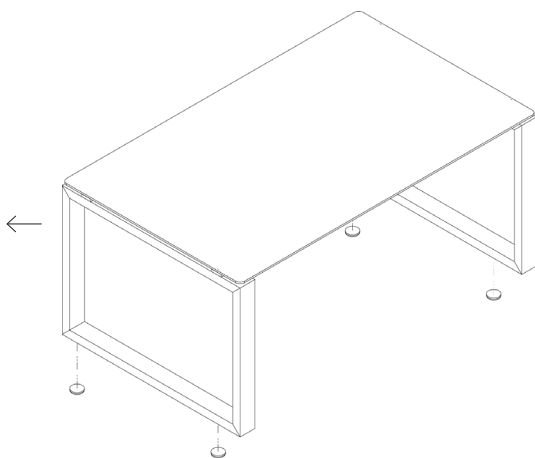

# Assembly instructions | הוראות הרכבה

רגלית למניעת החלקה  
20 מ"מ  
Anti-slip foot 20 mm

בורג אלן - M5x12 - ראש  
כפתור  
Button Head Socket  
Cup M5x12 DIN-7380

ספייסר  
Spacer

דיסקית M5  
Flat Washer M5 DIN-  
125 (Galvanized)

בורג אלן - M5x35 - ראש  
כפתור  
Button Head Socket  
Cup M5x35 DIN-7380

AM-RHT-D-1 | AM-RHT-D-2 | AM-RHT-D-3

01

02

03

04

\* הוראות ההרכבה אינן מתייחסות למידות אישיות, במידה והזמנתם מידה אישית, המשך בתהליך עד לחיבור כל החורים לקיר.