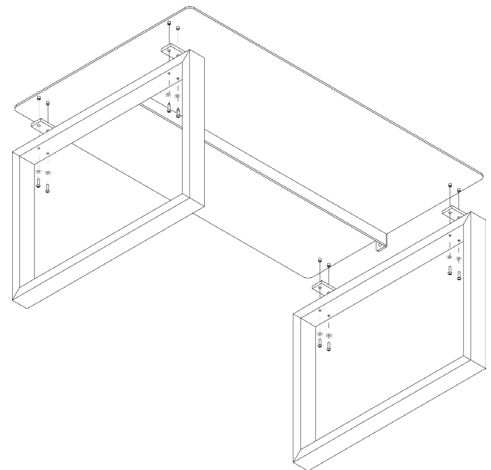

# Assembly instructions | הוראות הרכבה

רגלית למניעת החלקה  
20 מ"מ  
Anti-slip foot 20 mm

בורג אלן - M5x12 - ראש  
כפתור  
Button Head Socket  
Cup M5x12 DIN-7380

ספייסר  
Spacer

דיסקית M5  
Flat Washer M5 DIN-  
125 (Galvanized)

בורג אלן - M5x35 - ראש  
כפתור  
Button Head Socket  
Cup M5x35 DIN-7380

AM-RHT-D-1 | AM-RHT-D-2 | AM-RHT-D-3

01

02

03

04

\* הוראות ההרכבה אינן מתייחסות למידות אישיות, במידה והזמנתם מידה אישית, המשך בתהליך עד לחיבור כל החורים לקיר.