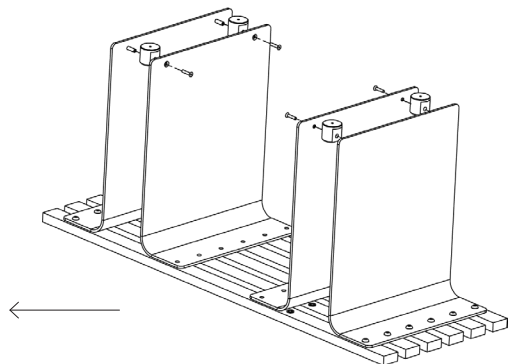

Assembly instructions | הוראות הרכבה

AM-DEN-C-1 | AM-DEN-C-2

01

02