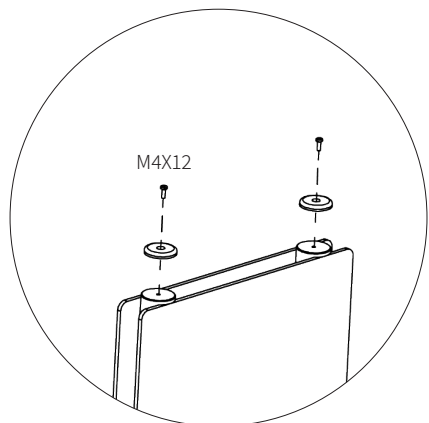

# Assembly instructions | הוראות הרכבה

בורג פיליפס - M4X12 - ראש  
Pan Head Screw  
Phillips M4x12 DIN-  
7985

רגל D38 עם סרט דבק  
Foot D38 with Adhesive  
Tape

רגלית  
Foot

בורג אלן - M5X25 - ראש קוני  
Socket Head Screw  
M5x25 DIN-7991

בורג אלן - M8X16 - ראש  
כפתור  
Button Head Socket  
Cup M8x16 DIN-7380

## AM-DEN-C-1 | AM-DEN-C-2

01

02

03

04

05

\* הוראות ההרכבה אינן מתייחסות למידות אישיות, במידה והזמנתם מידה אישית, המשך בתהליך עד לחיבור כל החלקים.

\* The assembly instructions do not refer to personal sizes, if you ordered a personal size, continue the process until all the parts are connected.