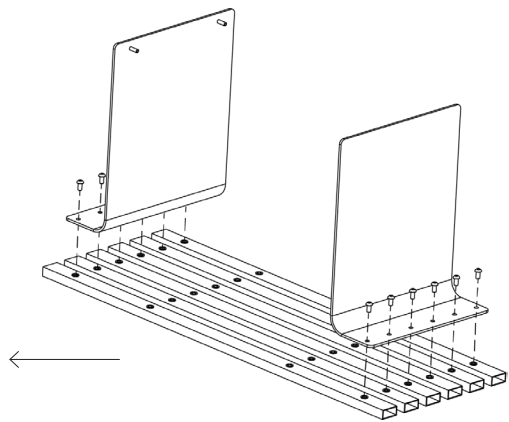

Assembly instructions | הוראות הרכבה

AM-DEN-C-1 | AM-DEN-C-2

01