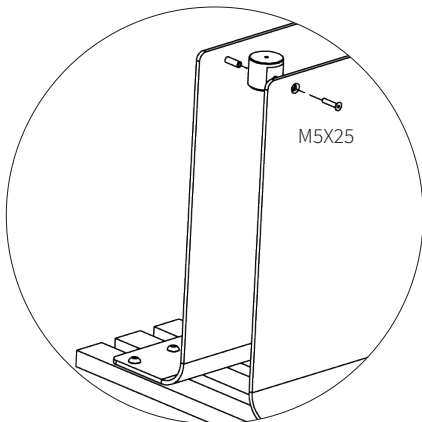

Assembly instructions | הוראות הרכבה

AM-DEN-C-1 | AM-DEN-C-2

01

02