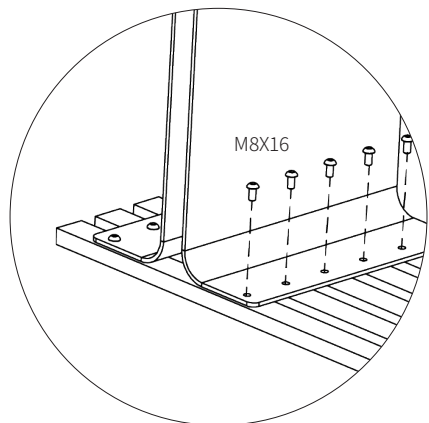

# Assembly instructions | הוראות הרכבה

בורג פיליפס - M4X12 - ראש  
Pan Head Screw  
Phillips M4x12 DIN-  
7985

רגל D38 עם סרט דבק  
Foot D38 with Adhesive  
Tape

רגלית  
Foot

בורג אלן - M5X25 - ראש קוני  
Socket Head Screw  
M5x25 DIN-7991

בורג אלן - M8X16 - ראש  
כפתור  
Button Head Socket  
Cup M8x16 DIN-7380

## AM-DEN-C-1 | AM-DEN-C-2

01

02

03

04

05

\* הוראות ההרכבה אינן מתייחסות למידות אישיות, במידה והזמנתם מידה אישית, המשך בתהליך עד לחיבור כל החלקים.

\* The assembly instructions do not refer to personal sizes, if you ordered a personal size, continue the process until all the parts are connected.