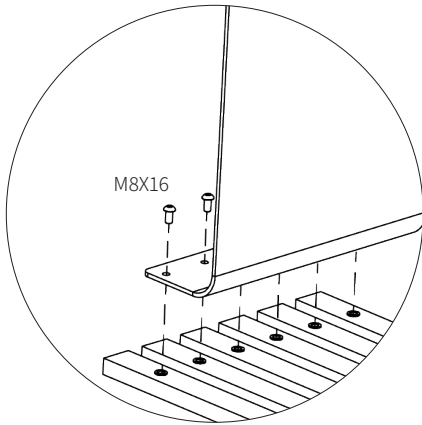

Assembly instructions | הוראות הרכבה

AM-DEN-C-1 | AM-DEN-C-2

01