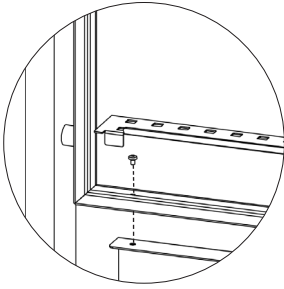

# Assembly instructions | הוראות הרכבה

פקק פלסטיק קוטר 25 מ"מ  
25 mm diameter plastic

עוגן ג'מבו 1/2  
Jumbo anchor 1/2

AM-MLB-B

01

02

03