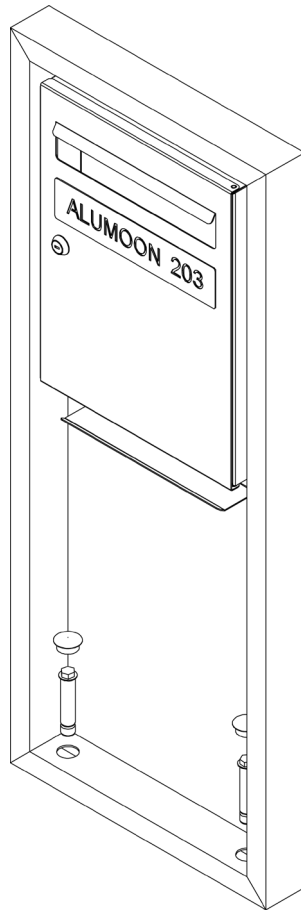

# Assembly instructions | הוראות הרכבה

פקק פלסטיק קוטר 25 מ"מ  
25 mm diameter plastic

עוגן ג'מבו 1/2  
Jumbo anchor 1/2

AM-MLB-B

01

02

03