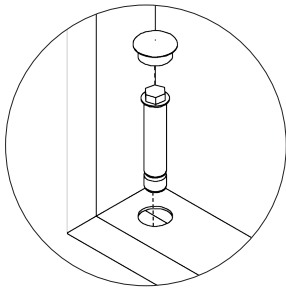

# Assembly instructions | הוראות הרכבה

פקק פלסטיק קוטר 25 מ"מ  
25 mm diameter plastic

עוגן ג'מבו 1/2  
Jumbo anchor 1/2

AM-MLB-B

01

02

03