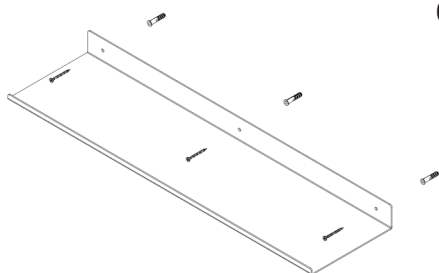

01

02

03

* הוראות ההרכבה אינן מתייחסות למידות אישיות, במידה והזמנתם מידה אישית, המשיך בתהליך עד לחיבור כל החורים לקיר.

* The assembly instructions do not refer to personal sizes, if you ordered a personal size, continue the process until all the holes are connected to the wall.